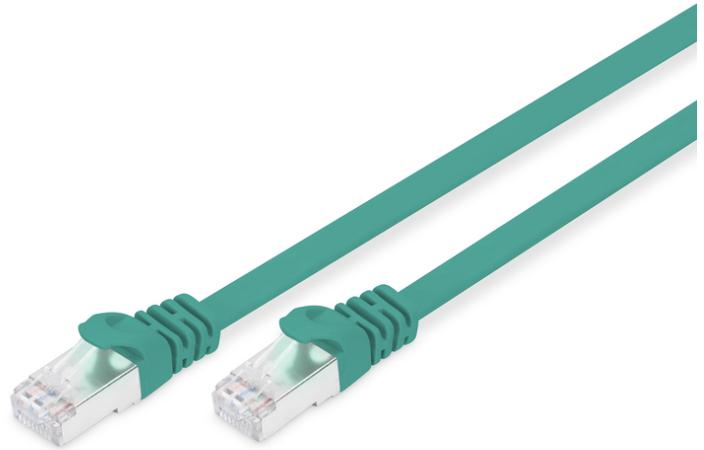

DIGITUS® CAT 6A U-FTP Patchkabel, Cu, PVC AWG 30/7, Länge 2 m, Farbe Grün

DK-1644-A-020F/G

EAN 4016032348399

CAT 6A U-FTP flach Patchkabel, PVC, Cu AWG 30, Länge 2m, Farbe grün

Die DIGITUS® Kategorie 6A Klasse EA Patchkabel werden hergestellt und getestet nach dem ISO/IEC 11801 und DIN EN 50173 CAT 6A Standard. Sie garantieren, dass die Kabelinstallation der ISO & EN Channel Spezifikation entspricht und bieten eine hervorragende Leistung in der DIGITUS® CAT 6A Verkabelung. Die Leistung wurde bis 500 MHz getestet, inklusive Leistungseigenschaften wie beispielsweise dem Nahbereichsprechen („NEXT“). Die DIGITUS® Patchkabel wurden speziell entwickelt um allen Ansprüchen in den verschiedenen Anwendungsbereichen in vollem Umfang gerecht zu werden. Jedes Kabel ist mit einer angespritzten Knickschutztülle mit Zugentlastung ausgestattet. Außerdem besitzt die Tülle einen Rasthebelschutz, welcher das Verhaken der Kabel sowie das Abbrechen des Rasthebels vom Stecker verhindert. Eine einfache Identifizierung der Kategorie 6A wird durch die gelbe Einfärbung der Stecker ermöglicht.

Zukunftsorientierte Standards und High-End Qualität für Ihr Netzwerk.

- 2x RJ45-Stecker (8P8C)
- Hauben mit Knickschutz, Zugentlastung und Rasthebelschutz
- Längenbezeichnung auf den Hauben
- Innenleiter: Kupfer (Cu)
- Sortiment: Twisted Pair Patchkabel

- Flat Version: JA
- Länge: 2 m
- Anschluss 1: Modular RJ45 (8/8) Stecker
- Anschluss 2: Modular RJ45 (8/8) Stecker
- Kategorie: CAT 6A
- Verpackung: DIGITUS Polybag
- Farbe: grün
- Belegung: 1:1
- Mantel: PVC
- Schirmung: S-FTP, Paare in Metallfolie und Geflecht geschirmt
- Kabelaufbau: 4 x 2 AWG 30/7, Twisted Pair

Merkmale

- Sortiment: Twisted Pair Patchkabel
- Kategorie: CAT 6A
- Schirmung: U-FTP, Paare in Metallfolie
- Länge: 2 m
- Farbe: grün
- Kabelaufbau: 4 x 2 AWG 30/7
- Mantel: PVC
- Slim Version: ja
- Flat Version: ja