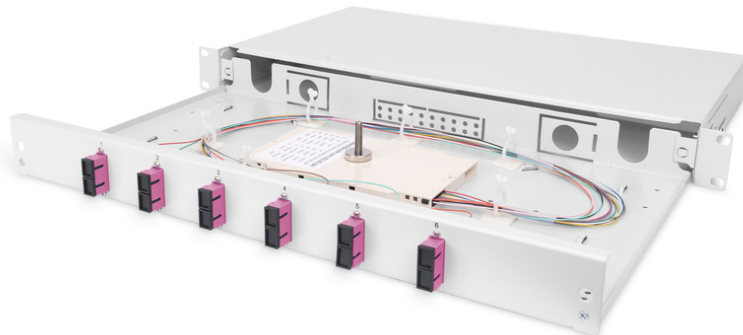

# DIGITUS® Boîte d'épissure pour fibres optiques, équipée, SC, OM4

DN-96320-4

EAN 4016032343813

**FO boîte d'épissure, 1UH, équipée, 6x SC DX, OM4 cassette d'épissure, pigtails de couleur, raccords inclus**

FO boîte d'épissure, 1UH, équipée, 6x SC DX, OM4, incl. cassette d'épissure, pigtails de couleur, raccords

- Entièrement préconfectionné, pigtails de fibres déposés et insérés dans la/les cassette(s) d'épissure, support d'épissure à sertir
- Pigtails de couleur
- Accouplements avec ferrule en céramique de zirconium
- Raccords dans un boîtier en plastique
- boîtier support en tôle d'acier de 1,0 mm, peint

- Raccord à vis M20/M25, cassette, couvercle de cassette et décharge de traction sont compris dans la livraison.
- Extensible

**Attributs**

- Assemblage: Boîte d'épissure
- Couleur: gris clair, RAL 7035
- Nombre de fibres: 12
- Type: coulissant
- Type de connecteur: SC / UPC / duplex
- Type de fibre optique: OM4