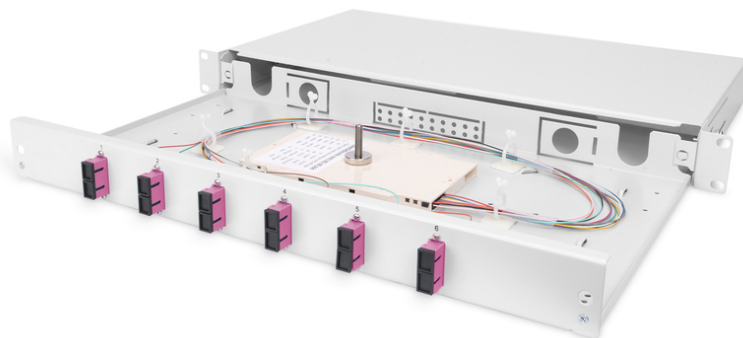

DIGITUS® Boîte d'épissure pour fibres optiques, équipée, SC, OM4

DN-96320-4

EAN 4016032343813

FO boîte d'épissure, 1UH, équipée, 6x SC DX, OM4 cassette d'épissure, pigtails de couleur, raccords inclus

FO boîte d'épissure, 1UH, équipée, 6x SC DX, OM4, incl. cassette d'épissure, pigtails de couleur, raccords

- Entièrement préconfectionné, pigtails de fibres déposés et insérés dans la/les cassette(s) d'épissure, support d'épissure à sertir
- Pigtails de couleur
- Accouplements avec ferrule en céramique de zirconium
- Raccords dans un boîtier en plastique
- boîtier support en tôle d'acier de 1,0 mm, peint

- Raccord à vis M20/M25, cassette, couvercle de cassette et décharge de traction sont compris dans la livraison.
- Extensible

Attributs

- Assemblage: Boîte d'épissure
- Couleur: gris clair, RAL 7035
- Nombre de fibres: 12
- Type: coulissant
- Type de connecteur: SC / UPC / duplex
- Type de fibre optique: OM4