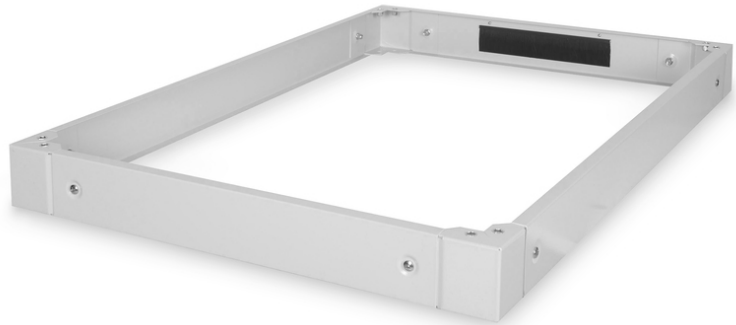

DIGITUS® Socle pour armoires de serveurs de la série Unique - 800x1200 mm (l x p)

DN-19 PLINTH-8/12-1

EAN 4016032339830

Socle pour armoires de serveurs Unique 100x800x1200 mm, couleur gris (RAL 7035)

Les socles sont disponibles pour toutes les armoires de 483 mm (19") de la série Unique ainsi que pour la série Dynamic Basic de DIGITUS. Augmente la garde au sol de 100 mm. Il est possible de fixer jusqu'à deux socles l'un sur l'autre pour atteindre une hauteur de 200 mm. L'espace intérieur peut être utilisé pour le stockage des surlongueurs de câbles et la gestion des câbles. Livré non monté.

Les accessoires DIGITUS® 483 mm (19") sont conçus pour répondre aux exigences élevées de l'infrastructure informatique. Ils sont fabriqués selon les normes de qualité allemandes.

- Montage facile sous les armoires

- tôle d'acier de 1,5 à 2,0 mm d'épaisseur
- Panneaux latéraux amovibles
- Panneau arrière avec passage de câbles et brosse, 300 x 60 mm
- Capacité de charge maximale : 1000 kg

Attributes

- Couleur: gris clair, RAL 7035
- Largeur: 800 mm
- Profondeur: 1200 mm
- Facteur de forme en pouces (IEC 60297): 482,6 mm (19")
- Pour les armoires de série: Serveur Unique