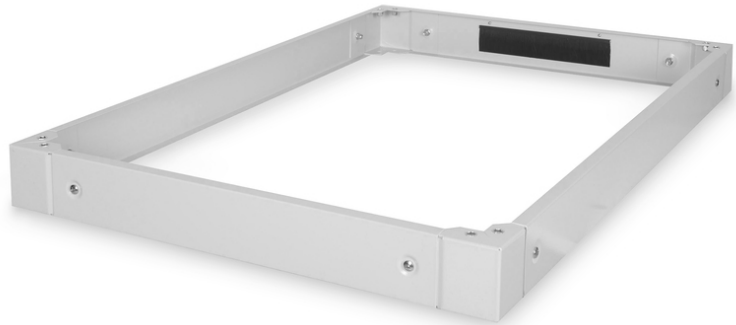

DIGITUS® Sockel für Serverschränke der Unique Serie - 800x1200 mm (BxT)

DN-19 PLINTH-8/12-1

EAN 4016032339830

Sockel für Unique Serverschränke 100x800x1200 mm, Farbe Grau (RAL 7035)

Die Sockel sind erhältlich für alle 483 mm (19")-Schränke der Unique Serie sowie der Dynamic Basic Serie von DIGITUS. Erhöht die Bodenfreiheit um 100 mm. Bis zu zwei Sockel lassen sich übereinander befestigen um eine Höhe von 200 mm zu erreichen. Der Innenraum kann zur Lagerung von Kabelüberlängen und zum Kabelmanagement genutzt werden. Die Lieferung erfolgt unmontiert.

Das DIGITUS® 483 mm (19")-Zubehör ist für die hohen Anforderungen der IT-Infrastruktur entwickelt. Es wird nach deutschem Qualitätsstandard hergestellt.

- Einfache Montage unter den Schränken
- 1,5 - 2,0 mm starkes Stahlblech

- Abnehmbare Seitenblenden
- Rückseitige Blende mit Kabeldurchführung und Bürstenleiste, 300 x 60 mm
- Maximale Belastbarkeit: 1000 kg

Merkmale

- Breite: 800 mm
- Farbe: lichtgrau, RAL 7035
- Tiefe: 1200 mm
- für Schrankserie: Unique Server
- Zoll Formfaktor (IEC 60297): 482,6 mm (19")