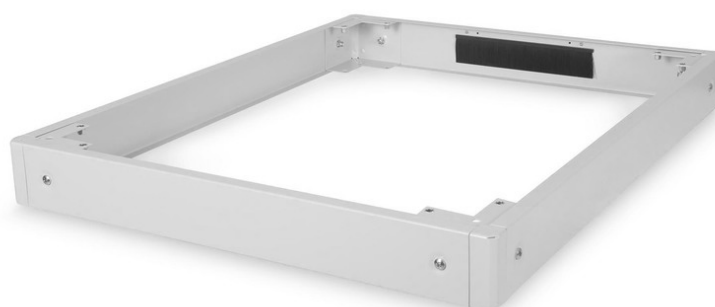

DIGITUS® Socle 800 x 1000 mm (l x p) pour les armoires réseau Unique & Unique Light et les armoires serveur Unique Server-N

DN-19 PLINTH-8/10-N1

EAN 4016032335344

Socle, 100 x 800 x 1000 mm, gris pour Unique, Unique Light, Unique Server-N

Avec les socles DIGITUS®, vous augmentez la garde au sol de votre armoire réseau ou serveur de 100 mm. Si nécessaire, il est possible de fixer jusqu'à deux socles l'un sur l'autre pour atteindre une hauteur de 200 mm. L'espace intérieur peut être utilisé pour le stockage des surlongueurs de câbles et la gestion des câbles. Pour optimiser la logistique, la livraison s'effectue sans montage.

Les accessoires DIGITUS® 483 mm (19") sont conçus pour répondre aux exigences élevées de l'infrastructure informatique. Ils sont fabriqués selon les normes de qualité allemandes.

- Montage facile sous les armoires
- tôle d'acier de 1,5 à 2,0 mm d'épaisseur

- Panneaux latéraux amovibles
- Panneau arrière avec passage de câbles et brosse, 300 x 60 mm
- Capacité de charge maximale : 1200 kg

Attributes

- Couleur: gris clair, RAL 7035
- Largeur: 800 mm
- Profondeur: 1000 mm
- Facteur de forme en pouces (IEC 60297): 482,6 mm (19")
- Pour les armoires de série: Réseau Unique & Unique Light, Unique Server-N