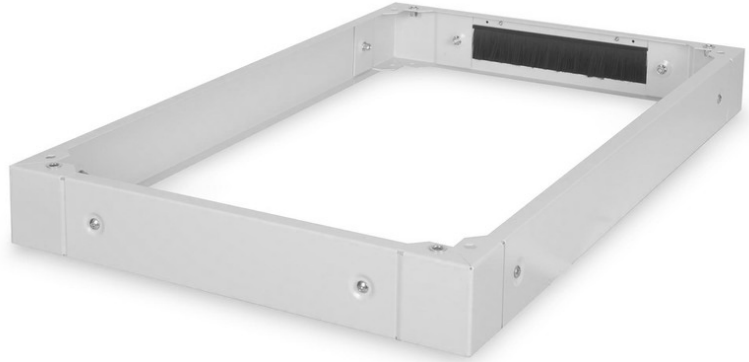

DIGITUS® Base per armadi server della serie Unique - 600x1000 mm (LxP)

DN-19 PLINTH-6/10-1

EAN 4016032334965

Zoccolo per contenitori per server Unique 100x600x1000 mm, colore grigio (RAL 7035)

Gli zoccoli sono disponibili per tutti gli armadi da 483 mm (19") della serie Unique e della serie Dynamic Basic di DIGITUS. Aumentano la distanza da terra di 100 mm. È possibile montare fino a due zoccoli uno sull'altro per ottenere un'altezza di 200 mm. L'interno può essere utilizzato per riporre i cavi in eccesso e per la gestione dei cavi. Fornito non assemblato.

Gli accessori DIGITUS® da 483 mm (19") sono stati sviluppati per soddisfare le elevate esigenze delle infrastrutture IT. Sono prodotti secondo gli standard di qualità tedeschi.

- Installazione semplice sotto i mobili
- Lamiera d'acciaio di 1,5 - 2,0 mm di spessore

- Pannelli laterali rimovibili
- Pannello posteriore con ingresso cavi e striscia di spazzole, 300 x 60 mm
- Capacità di carico massima: 1000 kg

Attributes

- Colore: grigio chiaro, RAL 7035
- Larghezza: 600 mm
- Profondità: 1000 mm
- Fattore di forma in pollici (IEC 60297): 482,6 mm (19")
- Per serie di armadi: Server Unique