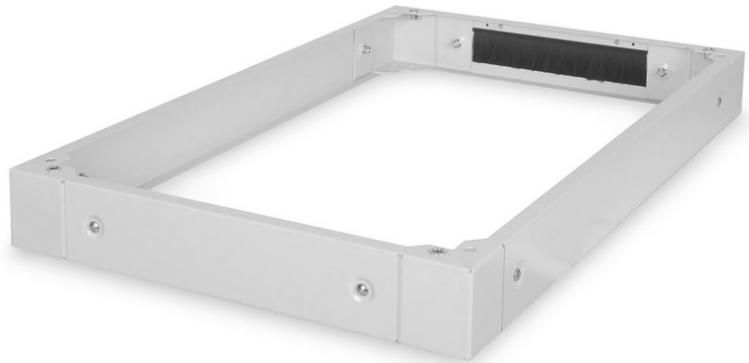

DIGITUS® Socle pour armoires de serveurs de la série Unique - 600x1000 mm (lpx)

DN-19 PLINTH-6/10-1

EAN 4016032334965

Socle pour armoires de serveurs Unique 100x600x1000 mm, couleur grise (RAL 7035)

Les socles sont disponibles pour toutes les armoires de 483 mm (19") de la série Unique ainsi que pour la série Dynamic Basic de DIGITUS. Augmente la garde au sol de 100 mm. Il est possible de fixer jusqu'à deux socles l'un sur l'autre pour atteindre une hauteur de 200 mm. L'espace intérieur peut être utilisé pour le stockage des surlongueurs de câbles et la gestion des câbles. Livré non monté.

Les accessoires DIGITUS® 483 mm (19") sont conçus pour répondre aux exigences élevées de l'infrastructure informatique. Ils sont fabriqués selon les normes de qualité allemandes.

- Montage facile sous les armoires

- tôle d'acier de 1,5 à 2,0 mm d'épaisseur
- Panneaux latéraux amovibles
- Panneau arrière avec passage de câbles et brosse, 300 x 60 mm
- Capacité de charge maximale : 1000 kg

Attributs

- Couleur: gris clair, RAL 7035
- Largeur: 600 mm
- Profondeur: 1000 mm
- Facteur de forme en pouces (IEC 60297): 482,6 mm (19")
- Pour les armoires de série: Serveur Unique