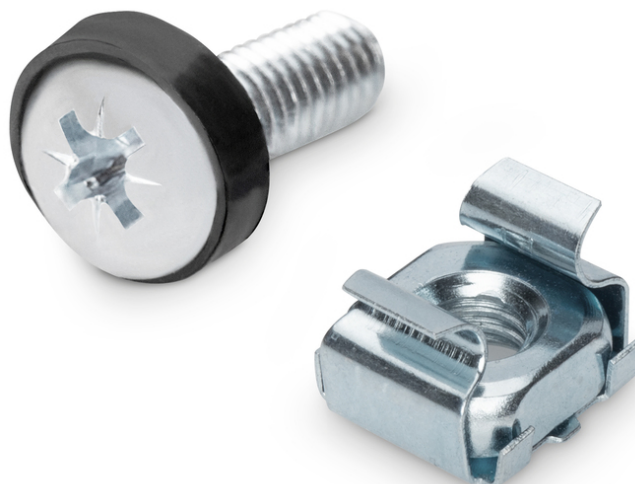

# DIGITUS® Set per l'installazione di componenti da 483 mm (19"), M6

DN-19 SET-S

EAN 4016032334408

## Set di viti di installazione M6, 50 pezzi 50x viti, dadi e rondelle in argento

Il kit di montaggio DIGITUS® include un set di 50 viti, dadi a gabbia e rondelle delle dimensioni di M6. Adatto per componenti da 483 mm (19").

- Acciaio
- Viti
- Dadi della gabbia
- Set = 50 set

- Colore argento