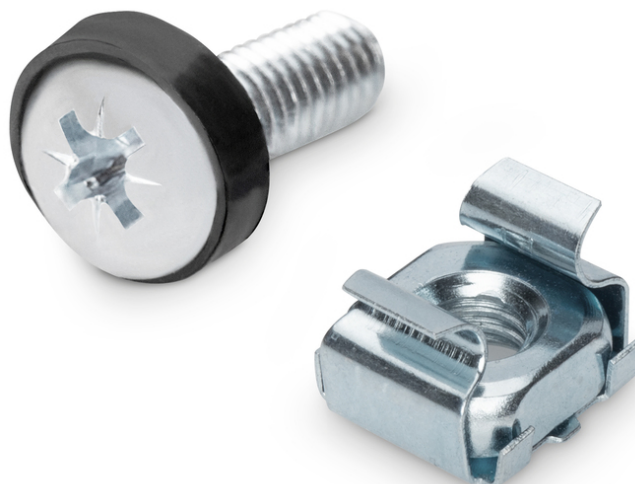

DIGITUS® Set per l'installazione di componenti da 483 mm (19"), M6

DN-19 SET-S

EAN 4016032334408

Set di viti di installazione M6, 50 pezzi 50x viti, dadi e rondelle in argento

Il kit di montaggio DIGITUS® include un set di 50 viti, dadi a gabbia e rondelle delle dimensioni di M6. Adatto per componenti da 483 mm (19").

- Acciaio
- Viti
- Dadi della gabbia

- Set = 50 set
- Colore argento

Attributes

- Unità: 0

Package contents

- 50 x viti, rondelle, dadi a gabbia

Logistics

	Number (pcs)	Weight (kg)	Depth (cm)	Width (cm)	Height (cm)	cm ³
Packaging Unit Carton	40	18.93	36.00	15.00	19.00	10,260.00
Packaging Unit Inside	10	4.73	19.00	17.50	9.00	2,992.50
Packaging Unit Single	1	0.47	4.00	9.00	14.00	504.00
Net single without Packaging	0	0.47	1,965.00	1.13	1.13	2.51