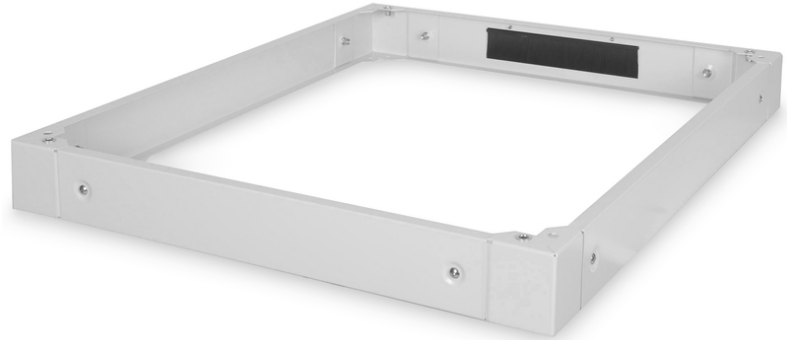

DIGITUS® Socle pour armoires de serveurs de la série Unique - 800x1000 mm (lpx)

DN-19 PLINTH-8/10-1

EAN 4016032333067

Socle pour armoires de serveurs Unique 100x800x1000 mm, couleur gris (RAL 7035)

Les socles sont disponibles pour toutes les armoires 483 mm (19") de la série Unique ainsi que pour la série Dynamic Basic de DIGITUS. Augmente la garde au sol de 100 mm. Il est possible de fixer jusqu'à deux socles l'un sur l'autre pour atteindre une hauteur de 200 mm. L'espace intérieur peut être utilisé pour le stockage des surlongueurs de câbles et la gestion des câbles. Livré non monté.

Les accessoires DIGITUS® 483 mm (19") sont conçus pour répondre aux exigences élevées de l'infrastructure informatique. Ils sont fabriqués selon les normes de qualité allemandes.

- Montage facile sous les armoires

- tôle d'acier de 1,5 à 2,0 mm d'épaisseur
- Panneaux latéraux amovibles
- Panneau arrière avec passage de câble et brosse, 300 x 60 mm
- Capacité de charge maximale : 1000 kg

Attributs

- Couleur: gris clair, RAL 7035
- Largeur: 800 mm
- Profondeur: 1000 mm
- Facteur de forme en pouces (IEC 60297): 482,6 mm (19")
- Pour les armoires de série: Serveur Unique