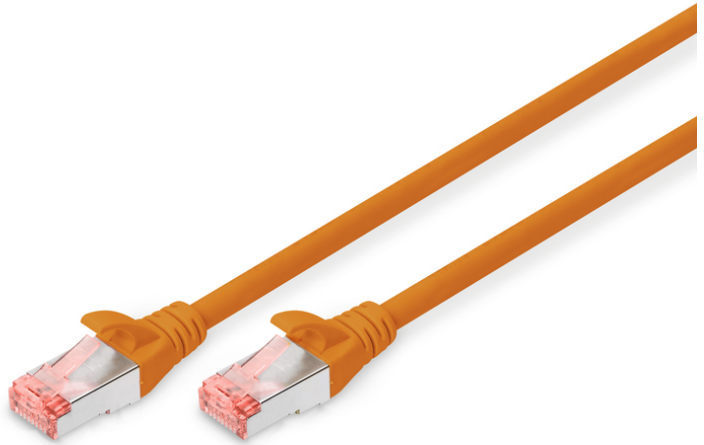

# DIGITUS® Cavo patch CAT 6 S/FTP

DK-1644-010/OR

EAN 4016032328773

## Cavo patch CAT 6 S-FTP, rame, LSZH AWG 27/7, lunghezza 1 m, colore arancione

La nuova serie di cavi patch DIGITUS arriva sul mercato con un connettore riprogettato. La guaina antipiega con protezione della leva di bloccaggio impedisce ai cavi di impigliarsi e allo stesso tempo protegge la leva di bloccaggio dalla rottura. I connettori possono essere differenziati per colore a seconda della categoria: un connettore blu per CAT5e, un connettore rosso per CAT6 e un connettore giallo per CAT6A. Offriamo inoltre una varietà di lunghezze e colori diversi per soddisfare tutte le esigenze.

### Standard orientati al futuro e qualità di alto livello per la vostra rete.

- 2x spina RJ45 (8P8C)
- Coperchi con protezione da curvatura, scarico della trazione e protezione della leva di bloccaggio
- Designazione della lunghezza sui cofani
- Conduttore interno: rame (Cu)

### Attributes

- Assortimento: Cavi patch a doppino intrecciato
- Configurazione: 1:1
- Connettore 1: Spina modulare RJ45 (8/8)
- Connettore 2: Spina modulare RJ45 (8/8)
- Imballaggio: Busta in plastica DIGITUS
- Categoria: CAT 6
- Schermatura: S-FTP, coppie con schermatura a foglio metallico e treccia
- Lunghezza: 1 m
- Colore: arancione
- Guaina: LSOH
- Struttura: 4 x 2 AWG 27/7, doppino
- Versione stretta: no
- Flat Version: no