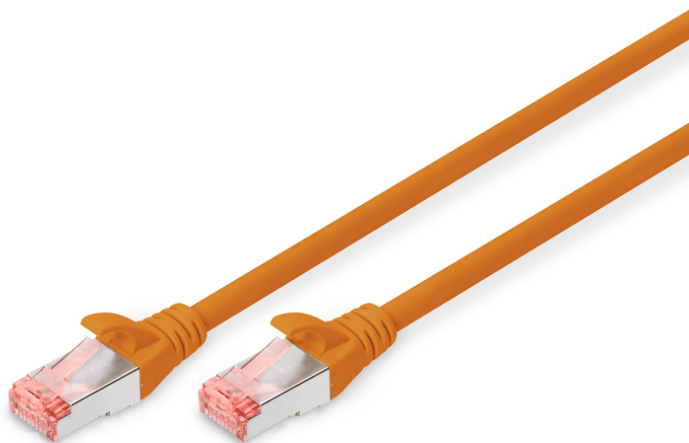

# DIGITUS® Câble de raccordement CAT 6 S/FTP

DK-1644-010/OR

EAN 4016032328773

**Câble patch CAT 6 S-FTP, Cu, LSZH AWG 27/7, longueur 1 m, couleur orange**

La nouvelle série de câbles patch DIGITUS arrive sur le marché avec un connecteur remanié. Le manchon anti-pliage avec protection du levier d'encliquetage empêche les câbles de s'accrocher et protège en même temps le levier d'encliquetage de se casser. Les connecteurs se distinguent par leur couleur selon la catégorie : un connecteur bleu pour CAT5e, un connecteur rouge pour CAT6 et un connecteur jaune pour CAT6A. De plus, nous proposons une multitude de longueurs et de couleurs différentes pour répondre à toutes les exigences.

**Des normes orientées vers l'avenir et une qualité haut de gamme pour votre réseau.**

- 2x connecteurs RJ45 (8P8C)
- Capots avec protection contre le flambage, décharge de traction et protection du levier d'arrêt
- Désignation de la longueur sur les calottes

- Conducteur interne : cuivre (Cu)

**Attributes**

- Assortiment: Jarretière (paires torsadées)
- Configuration: 1:1
- Connecteur 1: Connecteur modulaire RJ45 (8/8)
- Connecteur 2: Connecteur modulaire RJ45 (8/8)
- Emballage: DIGITUS Polybag (sac en plastique)
- Catégorie: Cat. 6
- Blindage: S-FTP, blindage par feuillard et par tresse
- Longueur: 1 m
- Couleur: orange
- Gaine: LSOH
- Structure: 4x 2 AWG 27/7, paires torsadées
- Version Slim: Non
- Flat Version: Non