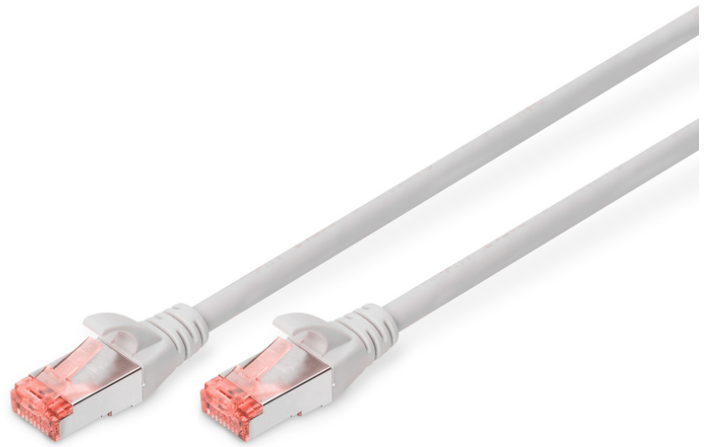

DIGITUS® CAT 6 S/FTP Patchkabel

DK-1644-250

EAN 4016032328025

CAT 6 S-FTP Patchkabel, Cu, LSZH AWG 27/7, Länge 25 m, Farbe Grau

Die DIGITUS® Kategorie 6 Klasse E Patchkabel werden hergestellt und getestet nach dem ISO/IEC 11801 und DIN EN 50173 CAT 6 Standard. Sie garantieren, dass die Kabelinstallation der ISO & EN Channel Spezifikation entspricht und bieten eine hervorragende Leistung in der DIGITUS® CAT 6 Verkabelung. Die Leistung wurde bis 250 MHz getestet, inklusive Leistungseigenschaften wie beispielsweise dem Nahnebensprechen („NEXT“). Die DIGITUS® Patchkabel wurden speziell entwickelt um allen Ansprüchen in den verschiedenen Anwendungsbereichen in vollem Umfang gerecht zu werden. Jedes Kabel ist mit einer angespritzten Knickschutzfülle mit Zugentlastung ausgestattet. Außerdem besitzt die Tülle einen Rasthebelschutz, welcher das Verhaken der Kabel sowie das Abbrechen des Rasthebels vom Stecker verhindert. Eine einfache Identifizierung der Kategorie 6 wird durch die rote Einfärbung der Stecker ermöglicht.

Zukunftsorientierte Standards und High-End Qualität für Ihr Netzwerk.

- 2x RJ45-Stecker (8P8C)

- Hauben mit Knickschutz, Zugentlastung und Rasthebelschutz
- Längenbezeichnung auf den Hauben
- Innenleiter: Kupfer (Cu)

Merkmale

- Anschluss 1: Modular RJ45 (8/8) Stecker
- Anschluss 2: Modular RJ45 (8/8) Stecker
- Belegung: 1:1
- Verpackung: DIGITUS Polybag
- Kategorie: CAT 6
- Schirmung: S-FTP, Paare in Metallfolie und Geflecht geschirmt
- Länge: 25 m
- Farbe: grau
- Kabelaufbau: 4 x 2 AWG 27/7, Twisted Pair
- Mantel: LSOH
- Slim Version: nein
- Flat Version: nein