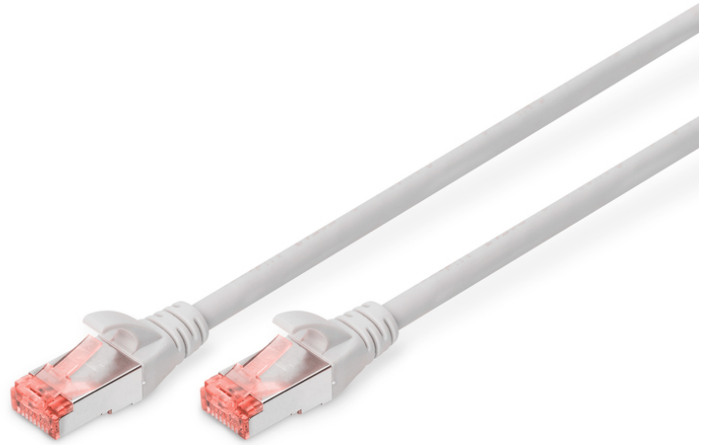

DIGITUS® CAT 6 S/FTP Patchkabel

DK-1644-200

EAN 4016032327943

CAT 6 S-FTP Patchkabel, Cu, LSZH AWG 27/7, Länge 20 m, Farbe Grau

Die DIGITUS® Kategorie 6 Klasse E Patchkabel werden hergestellt und getestet nach dem ISO/IEC 11801 und DIN EN 50173 CAT 6 Standard. Sie garantieren, dass die Kabelinstallation der ISO & EN Channel Spezifikation entspricht und bieten eine hervorragende Leistung in der DIGITUS® CAT 6 Verkabelung. Die Leistung wurde bis 250 MHz getestet, inklusive Leistungseigenschaften wie beispielsweise dem Nahbereichsprechen („NEXT“). Die DIGITUS® Patchkabel wurden speziell entwickelt um allen Ansprüchen in den verschiedenen Anwendungsbereichen in vollem Umfang gerecht zu werden. Jedes Kabel ist mit einer angespritzten Knickschutzfülle mit Zugentlastung ausgestattet. Außerdem besitzt die Tülle einen Rasthebelschutz, welcher das Verhaken der Kabel sowie das Abbrechen des Rasthebels vom Stecker verhindert. Eine einfache Identifizierung der Kategorie 6 wird durch die rote Einfärbung der Stecker ermöglicht.

Zukunftsorientierte Standards und High-End Qualität für Ihr Netzwerk.

- 2x RJ45-Stecker (8P8C)

- Hauben mit Knickschutz, Zugentlastung und Rasthebelschutz
- Längenbezeichnung auf den Hauben
- Innenleiter: Kupfer (Cu)

Merkmale

- Anschluss 1: Modular RJ45 (8/8) Stecker
- Anschluss 2: Modular RJ45 (8/8) Stecker
- Belegung: 1:1
- Verpackung: DIGITUS Polybag
- Kategorie: CAT 6
- Schirmung: S-FTP, Paare in Metallfolie und Geflecht geschirmt
- Länge: 20 m
- Farbe: grau
- Kabelaufbau: 4 x 2 AWG 27/7, Twisted Pair
- Mantel: LSOH
- Slim Version: nein
- Flat Version: nein