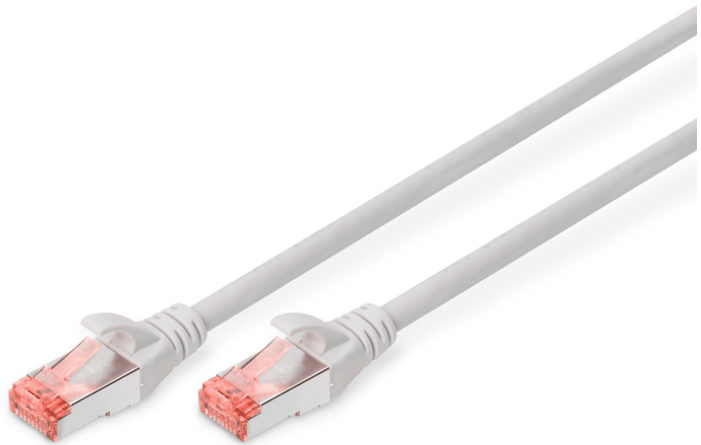

DIGITUS® CAT 6 S/FTP Patchkabel

DK-1644-015

EAN 4016032327929

CAT 6 S-FTP Patchkabel, Cu, LSZH AWG 27/7, Länge 1,5 m, Farbe Grau

Die DIGITUS® Kategorie 6 Klasse E Patchkabel werden hergestellt und getestet nach dem ISO/IEC 11801 und DIN EN 50173 CAT 6 Standard. Sie garantieren, dass die Kabelinstallation der ISO & EN Channel Spezifikation entspricht und bieten eine hervorragende Leistung in der DIGITUS® CAT 6 Verkabelung. Die Leistung wurde bis 250 MHz getestet, inklusive Leistungseigenschaften wie beispielsweise dem Nahbereichsprechen („NEXT“). Die DIGITUS® Patchkabel wurden speziell entwickelt um allen Ansprüchen in den verschiedenen Anwendungsbereichen in vollem Umfang gerecht zu werden. Jedes Kabel ist mit einer angespritzten Knickschutzfülle mit Zugentlastung ausgestattet. Außerdem besitzt die Tülle einen Rasthebelschutz, welcher das Verhaken der Kabel sowie das Abbrechen des Rasthebels vom Stecker verhindert. Eine einfache Identifizierung der Kategorie 6 wird durch die rote Einfärbung der Stecker ermöglicht.

Zukunftsorientierte Standards und High-End Qualität für Ihr Netzwerk.

- 2x RJ45-Stecker (8P8C)

- Hauben mit Knickschutz, Zugentlastung und Rasthebelschutz
- Längenbezeichnung auf den Hauben
- Innenleiter: Kupfer (Cu)

Merkmale

- Anschluss 1: Modular RJ45 (8/8) Stecker
- Anschluss 2: Modular RJ45 (8/8) Stecker
- Belegung: 1:1
- Verpackung: DIGITUS Polybag
- Kategorie: CAT 6
- Schirmung: S-FTP, Paare in Metallfolie und Geflecht geschirmt
- Länge: 1.5 m
- Farbe: grau
- Kabelaufbau: 4 x 2 AWG 27/7, Twisted Pair
- Mantel: LSOH
- Slim Version: nein
- Flat Version: nein