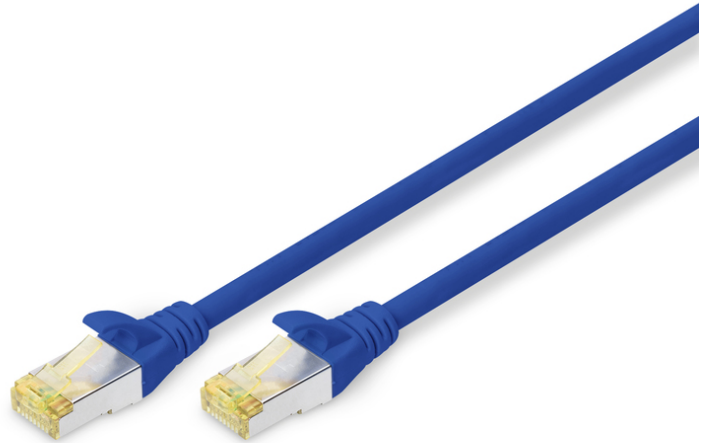

# DIGITUS® CAT 6A S/FTP Patchkabel

DK-1644-A-070/B

EAN 4016032327554

## CAT 6A S-FTP Patchkabel, Cu, LSZH AWG 26/7, Länge 7 m, Farbe Blau

Die DIGITUS® Kategorie 6A Klasse EA Patchkabel werden hergestellt und getestet nach dem ISO/IEC 11801 und DIN EN 50173 CAT 6A Standard. Sie garantieren, dass die Kabelinstallation der ISO & EN Channel Spezifikation entspricht und bieten eine hervorragende Leistung in der DIGITUS® CAT 6A Verkabelung. Die Leistung wurde bis 500 MHz getestet, inklusive Leistungseigenschaften wie beispielsweise dem Nahnebensprechen („NEXT“). Die DIGITUS® Patchkabel wurden speziell entwickelt um allen Ansprüchen in den verschiedenen Anwendungsbereichen in vollem Umfang gerecht zu werden. Jedes Kabel ist mit einer angespritzten Knickschutztülle mit Zugentlastung ausgestattet. Außerdem besitzt die Tülle einen Rasthebelschutz, welcher das Verhaken der Kabel sowie das Abbrechen des Rasthebels vom Stecker verhindert. Eine einfache Identifizierung der Kategorie 6A wird durch die gelbe Einfärbung der Stecker ermöglicht.

### Zukunftsorientierte Standards und High-End Qualität für Ihr Netzwerk.

- 2x RJ45-Stecker (8P8C)
- Geschirmt

- Hauben mit Knickschutz, Zugentlastung und Rasthebelschutz
- Längenbezeichnung auf den Hauben
- Innenleiter: Kupfer (Cu)

### Merkmale

- Anschluss 1: Modular RJ45 (8/8) Stecker
- Anschluss 2: Modular RJ45 (8/8) Stecker
- Belegung: 1:1
- Sortiment: Twisted Pair Patchkabel
- Verpackung: DIGITUS Polybag
- Kategorie: CAT 6A
- Schirmung: S-FTP, Paare in Metallfolie und Geflecht geschirmt
- Länge: 7 m
- Farbe: blau
- Kabelaufbau: 4 x 2 AWG 26/7, Twisted Pair
- Mantel: LSOH
- Slim Version: nein
- Flat Version: nein