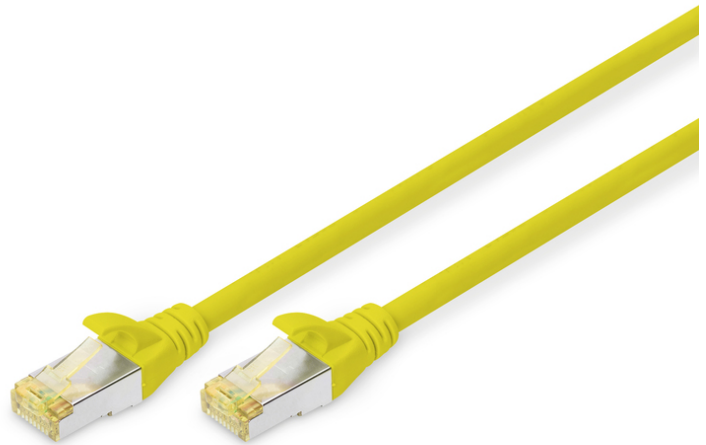

DIGITUS® Cavo patch CAT 6A S/FTP

DK-1644-A-0025/Y
EAN 4016032327202

Cavo patch CAT 6A S-FTP, rame, LSZH AWG 26/7, lunghezza 0,25 m, colore giallo

I cavi patch DIGITUS® Categoria 6A Classe EA sono prodotti e testati secondo gli standard ISO/IEC 11801 e DIN EN 50173 CAT 6A. Garantiscono che l'installazione del cavo sia conforme alle specifiche ISO ed EN Channel e offrono prestazioni eccellenti nel cablaggio DIGITUS® CAT 6A. Le prestazioni sono state testate fino a 500 MHz, comprese caratteristiche come la diafonia near-end ("NEXT"). I cavi patch DIGITUS® sono stati sviluppati appositamente per soddisfare tutti i requisiti nelle varie aree di applicazione. Ogni cavo è dotato di un gommino stampato anti piega con scarico della trazione. Il passacavo è inoltre dotato di una protezione della leva di aggancio, che impedisce al cavo di impigliarsi e alla leva di aggancio di staccarsi dalla spina. La colorazione gialla delle spine consente di identificare facilmente la categoria 6A.

Standard orientati al futuro e qualità di alto livello per la vostra rete.

- 2x spina RJ45 (8P8C)
- Coperchi con protezione da piegatura, scarico della trazione e protezione della leva di bloccaggio

- Designazione della lunghezza sui cofani
- Conduttore interno: rame (Cu)

Attributes

- Assortimento: Cavi patch a doppino intrecciato
- Configurazione: 1:1
- Connettore 1: Spina modulare RJ45 (8/8)
- Connettore 2: Spina modulare RJ45 (8/8)
- Imballaggio: Busta in plastica DIGITUS
- Categoria: CAT 6A
- Schermatura: S-FTP, coppie con schermatura a foglio metallico e treccia
- Lunghezza: 0.25 m
- Colore: giallo
- Guaina: LSOH
- Struttura: 4 x 2 AWG 26/7, doppino
- Versione stretta: no
- Flat Version: no