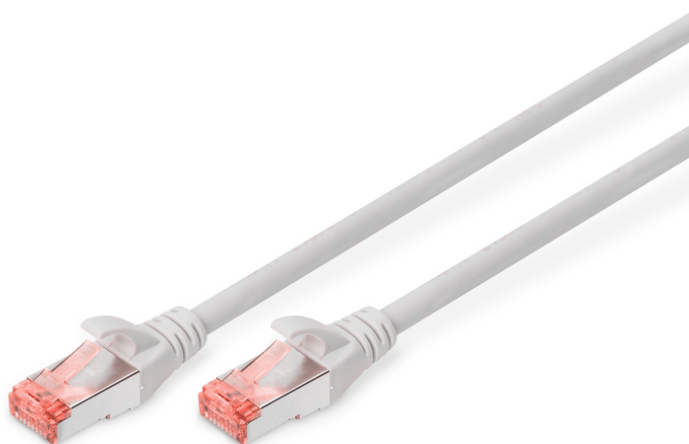

DIGITUS® Câble de raccordement CAT 6 S/FTP

DK-1644-070

EAN 4016032322061

Câble patch CAT 6 S-FTP, Cu, LSZH AWG 27/7, longueur 7 m, couleur grise

Les câbles patch de catégorie 6 classe E DIGITUS® sont fabriqués et testés selon les normes ISO/IEC 11801 et DIN EN 50173 CAT 6. Ils garantissent que l'installation du câble est conforme aux spécifications ISO & EN Channel et offrent une excellente performance dans le câblage DIGITUS® CAT 6. Les performances ont été testées jusqu'à 250 MHz, y compris les caractéristiques de performance telles que la paradiaphonie ("NEXT"). Les câbles patch DIGITUS® ont été spécialement conçus pour répondre à toutes les exigences dans les différents domaines d'application. Chaque câble est équipé d'un manchon anti-plierage moulé avec décharge de traction. En outre, le manchon est doté d'une protection du levier d'encliquetage qui empêche les câbles de s'accrocher et le levier d'encliquetage de se détacher du connecteur. Une identification simple de la catégorie 6 est rendue possible par la coloration rouge des fiches.

Des normes orientées vers l'avenir et une qualité haut de gamme pour votre réseau.

- 2x connecteurs RJ45 (8P8C)

- Capots avec protection contre le flambage, décharge de traction et protection du levier d'arrêt
- Désignation de la longueur sur les calottes
- Conducteur interne : cuivre (Cu)

Attributes

- Configuration: 1:1
- Connecteur 1: Connecteur modulaire RJ45 (8/8)
- Connecteur 2: Connecteur modulaire RJ45 (8/8)
- Emballage: DIGITUS Polybag (sac en plastique)
- Catégorie: Cat. 6
- Blindage: S-FTP, blindage par feuillard et par tresse
- Longueur: 7 m
- Couleur: gris
- Gaine: LSOH
- Structure: 4x 2 AWG 27/7, paires torsadées
- Version Slim: Non
- Flat Version: Non