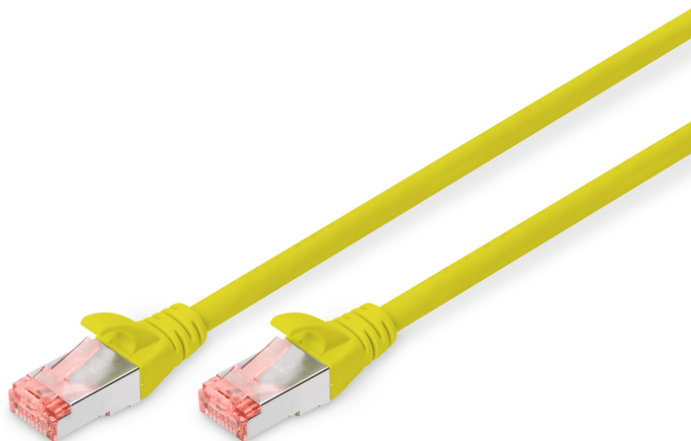

DIGITUS CAT 6 S/FTP Patchkabel

DK-1644-050/Y
EAN 4016032322054

CAT 6 S-FTP Patchkabel, Cu, LSZH AWG 27/7, Länge 5 m, Farbe Gelb

Die DIGITUS® Kategorie 6 Klasse E Patchkabel werden hergestellt und getestet nach dem ISO/IEC 11801 und DIN EN 50173 CAT 6 Standard. Sie garantieren, dass die Kabelinstallation der ISO & EN Channel Spezifikation entspricht und bieten eine hervorragende Leistung in der DIGITUS® CAT 6 Verkabelung. Die Leistung wurde bis 250 MHz getestet, inklusive Leistungseigenschaften wie beispielsweise dem Nahbereichsprechen („NEXT“). Die DIGITUS® Patchkabel wurden speziell entwickelt um allen Ansprüchen in den verschiedenen Anwendungsbereichen in vollem Umfang gerecht zu werden. Jedes Kabel ist mit einer angespritzten Knickschutztülle mit Zugentlastung ausgestattet. Außerdem besitzt die Tülle einen Rasthebelschutz, welcher das Verhaken der Kabel sowie das Abbrechen des Rasthebels vom Stecker verhindert. Eine einfache Identifizierung der Kategorie 6 wird durch die rote Einfärbung der Stecker ermöglicht.

Zukunftsorientierte Standards und High-End Qualität für Ihr Netzwerk.

- 2x RJ45-Stecker (8P8C)
- Hauben mit Knickschutz, Zugentlastung und Rasthebelschutz
- Längenbezeichnung auf den Hauben
- Innenleiter: Kupfer (Cu)
- Anschluss 1: Modular RJ45 (8/8) Stecker
- Anschluss 2: Modular RJ45 (8/8) Stecker
- Belegung: 1:1
- Verpackung: DIGITUS Polybag
- Kategorie: CAT 6
- Schirmung: S-FTP, Paare in Metallfolie und Geflecht geschirmt
- Länge: 5 m
- Farbe: gelb
- Kabelaufbau: 4 x 2 AWG 27/7, Twisted Pair
- Mantel: LSOH
- Slim Version: nein
- Flat Version: nein