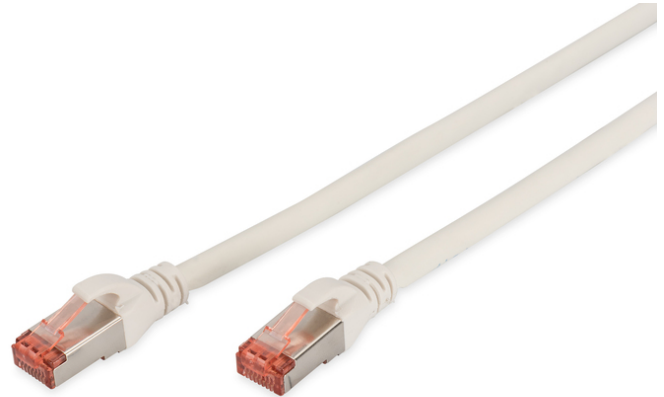

# DIGITUS® CAT 6 S/FTP Patchkabel

DK-1644-050/WH

EAN 4016032322047

## CAT 6 S-FTP Patchkabel, Cu, LSZH AWG 27/7, Länge 5 m, Farbe Weiß

Die DIGITUS® Kategorie 6 Klasse E Patchkabel werden hergestellt und getestet nach dem ISO/IEC 11801 und DIN EN 50173 CAT 6 Standard. Sie garantieren, dass die Kabelinstallation der ISO & EN Channel Spezifikation entspricht und bieten eine hervorragende Leistung in der DIGITUS® CAT 6 Verkabelung. Die Leistung wurde bis 250 MHz getestet, inklusive Leistungseigenschaften wie beispielsweise dem Nahbereichsprechen („NEXT“). Die DIGITUS® Patchkabel wurden speziell entwickelt um allen Ansprüchen in den verschiedenen Anwendungsbereichen in vollem Umfang gerecht zu werden. Jedes Kabel ist mit einer angespritzten Knickschutzfülle mit Zugentlastung ausgestattet. Außerdem besitzt die Tülle einen Rasthebelschutz, welcher das Verhaken der Kabel sowie das Abbrechen des Rasthebels vom Stecker verhindert. Eine einfache Identifizierung der Kategorie 6 wird durch die rote Einfärbung der Stecker ermöglicht.

### Zukunftsorientierte Standards und High-End Qualität für Ihr Netzwerk.

- 2x RJ45-Stecker (8P8C)

- Hauben mit Knickschutz, Zugentlastung und Rasthebelschutz
- Längenbezeichnung auf den Hauben
- Innenleiter: Kupfer (Cu)

### Merkmale

- Anschluss 1: Modular RJ45 (8/8) Stecker
- Anschluss 2: Modular RJ45 (8/8) Stecker
- Belegung: 1:1
- Verpackung: DIGITUS Polybag
- Kategorie: CAT 6
- Schirmung: S-FTP, Paare in Metallfolie und Geflecht geschirmt
- Länge: 5 m
- Farbe: weiß
- Kabelaufbau: 4 x 2 AWG 27/7, Twisted Pair
- Mantel: LSOH
- Slim Version: nein
- Flat Version: nein