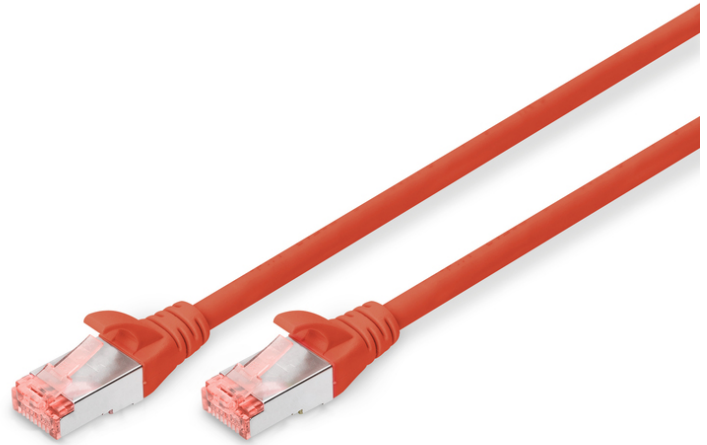

DIGITUS® CAT 6 S/FTP Patchkabel

DK-1644-050/R

EAN 4016032322030

CAT 6 S-FTP Patchkabel, Cu, LSZH AWG 27/7, Länge 5 m, Farbe Rot

Die DIGITUS® Kategorie 6 Klasse E Patchkabel werden hergestellt und getestet nach dem ISO/IEC 11801 und DIN EN 50173 CAT 6 Standard. Sie garantieren, dass die Kabelinstallation der ISO & EN Channel Spezifikation entspricht und bieten eine hervorragende Leistung in der DIGITUS® CAT 6 Verkabelung. Die Leistung wurde bis 250 MHz getestet, inklusive Leistungseigenschaften wie beispielsweise dem Nahbereichsprechen („NEXT“). Die DIGITUS® Patchkabel wurden speziell entwickelt um allen Ansprüchen in den verschiedenen Anwendungsbereichen in vollem Umfang gerecht zu werden. Jedes Kabel ist mit einer angespritzten Knickschutzfülle mit Zugentlastung ausgestattet. Außerdem besitzt die Tülle einen Rasthebelschutz, welcher das Verhaken der Kabel sowie das Abbrechen des Rasthebels vom Stecker verhindert. Eine einfache Identifizierung der Kategorie 6 wird durch die rote Einfärbung der Stecker ermöglicht.

Zukunftsorientierte Standards und High-End Qualität für Ihr Netzwerk.

- 2x RJ45-Stecker (8P8C)

- Hauben mit Knickschutz, Zugentlastung und Rasthebelschutz
- Längenbezeichnung auf den Hauben
- Leiter: Cu

Merkmale

- Anschluss 1: Modular RJ45 (8/8) Stecker
- Anschluss 2: Modular RJ45 (8/8) Stecker
- Belegung: 1:1
- Verpackung: DIGITUS Polybag
- Kategorie: CAT 6
- Schirmung: S-FTP, Paare in Metallfolie und Geflecht geschirmt
- Länge: 5 m
- Farbe: rot
- Kabelaufbau: 4 x 2 AWG 27/7, Twisted Pair
- Mantel: LSOH
- Slim Version: nein
- Flat Version: nein