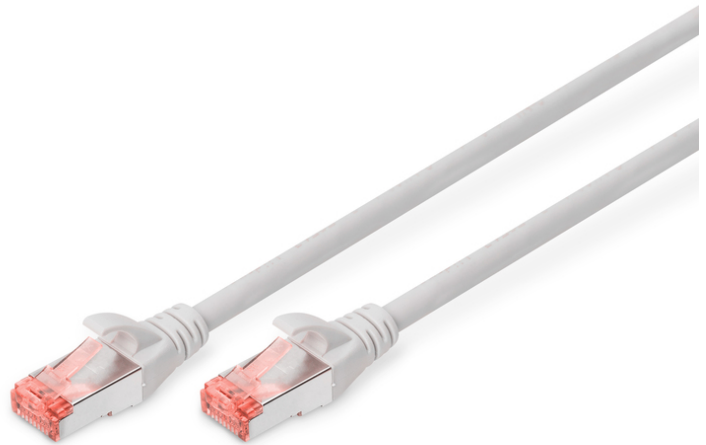

DIGITUS® CAT 6 S/FTP Patchkabel

DK-1644-030

EAN 4016032321842

CAT 6 S-FTP Patchkabel, Cu, LSZH AWG 27/7, Länge 3 m, Farbe Grau

Die DIGITUS® Kategorie 6 Klasse E Patchkabel werden hergestellt und getestet nach dem ISO/IEC 11801 und DIN EN 50173 CAT 6 Standard. Sie garantieren, dass die Kabelinstallation der ISO & EN Channel Spezifikation entspricht und bieten eine hervorragende Leistung in der DIGITUS® CAT 6 Verkabelung. Die Leistung wurde bis 250 MHz getestet, inklusive Leistungseigenschaften wie beispielsweise dem Nahbereichsprechen („NEXT“). Die DIGITUS® Patchkabel wurden speziell entwickelt um allen Ansprüchen in den verschiedenen Anwendungsbereichen in vollem Umfang gerecht zu werden. Jedes Kabel ist mit einer angespritzten Knickschutzfülle mit Zugentlastung ausgestattet. Außerdem besitzt die Tülle einen Rasthebelschutz, welcher das Verhaken der Kabel sowie das Abbrechen des Rasthebels vom Stecker verhindert. Eine einfache Identifizierung der Kategorie 6 wird durch die rote Einfärbung der Stecker ermöglicht.

Zukunftsorientierte Standards und High-End Qualität für Ihr Netzwerk.

- 2x RJ45-Stecker (8P8C)

- Hauben mit Knickschutz, Zugentlastung und Rasthebelschutz
- Längenbezeichnung auf den Hauben
- Innenleiter: Kupfer (Cu)

Merkmale

- Anschluss 1: Modular RJ45 (8/8) Stecker
- Anschluss 2: Modular RJ45 (8/8) Stecker
- Belegung: 1:1
- Verpackung: DIGITUS Polybag
- Kategorie: CAT 6
- Schirmung: S-FTP, Paare in Metallfolie und Geflecht geschirmt
- Länge: 3 m
- Farbe: grau
- Kabelaufbau: 4 x 2 AWG 27/7, Twisted Pair
- Mantel: LSOH
- Slim Version: nein
- Flat Version: nein