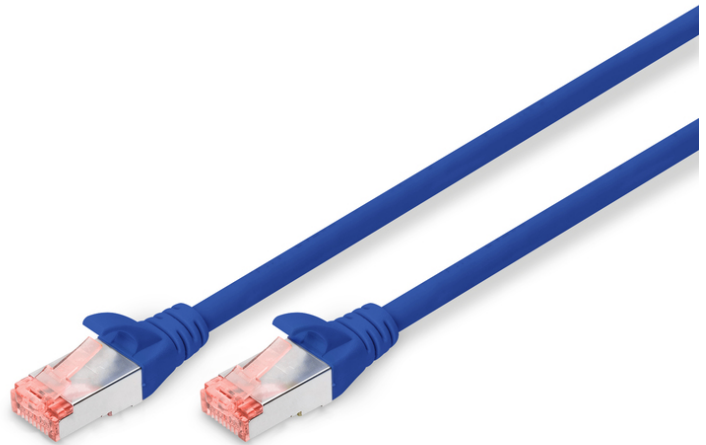

DIGITUS® Cavo patch CAT 6 S/FTP

DK-1644-020/B

EAN 4016032321729

Cavo patch CAT 6 S-FTP, rame, LSZH AWG 27/7, lunghezza 2 m, colore blu

La nuova serie di cavi patch DIGITUS arriva sul mercato con un connettore riprogettato. La guaina antipiega con protezione della leva di bloccaggio impedisce ai cavi di impigliarsi e allo stesso tempo protegge la leva di bloccaggio dalla rottura. I connettori possono essere differenziati per colore a seconda della categoria: un connettore blu per CAT5e, un connettore rosso per CAT6 e un connettore giallo per CAT6A. Offriamo inoltre una varietà di lunghezze e colori diversi per soddisfare tutte le esigenze.

Standard orientati al futuro e qualità di alto livello per la vostra rete.

- 2x spina RJ45 (8P8C)
- Coperchi con protezione da piegatura, scarico della trazione e protezione della leva di bloccaggio
- Designazione della lunghezza sui cofani

- Conduttore interno: rame (Cu)

Attributes

- Configurazione: 1:1
- Connettore 1: Spina modulare RJ45 (8/8)
- Connettore 2: Spina modulare RJ45 (8/8)
- Imballaggio: Busta in plastica DIGITUS
- Categoria: CAT 6
- Schermatura: S-FTP, coppie con schermatura a foglio metallico e treccia
- Lunghezza: 2 m
- Colore: blu
- Guaina: LSZH
- Struttura: 4 x 2 AWG 27/7, doppino
- Versione stretta: no
- Flat Version: no