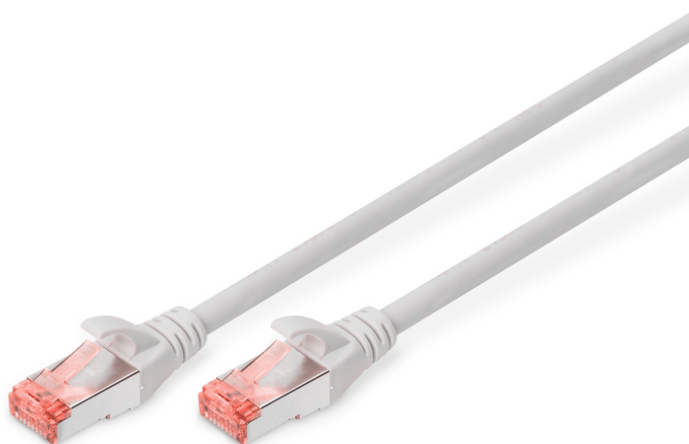

# DIGITUS® CAT 6 S/FTP Patchkabel

DK-1644-020

EAN 4016032321712

## CAT 6 S-FTP Patchkabel, Cu, LSZH AWG 27/7, Länge 2 m, Farbe Grau

Die DIGITUS® Kategorie 6 Klasse E Patchkabel werden hergestellt und getestet nach dem ISO/IEC 11801 und DIN EN 50173 CAT 6 Standard. Sie garantieren, dass die Kabelinstallation der ISO & EN Channel Spezifikation entspricht und bieten eine hervorragende Leistung in der DIGITUS® CAT 6 Verkabelung. Die Leistung wurde bis 250 MHz getestet, inklusive Leistungseigenschaften wie beispielsweise dem Nahbereichsprechen („NEXT“). Die DIGITUS® Patchkabel wurden speziell entwickelt um allen Ansprüchen in den verschiedenen Anwendungsbereichen in vollem Umfang gerecht zu werden. Jedes Kabel ist mit einer angespritzten Knickschutzfülle mit Zugentlastung ausgestattet. Außerdem besitzt die Tülle einen Rasthebelschutz, welcher das Verhaken der Kabel sowie das Abbrechen des Rasthebels vom Stecker verhindert. Eine einfache Identifizierung der Kategorie 6 wird durch die rote Einfärbung der Stecker ermöglicht.

### Zukunftsorientierte Standards und High-End Qualität für Ihr Netzwerk.

- 2x RJ45-Stecker (8P8C)

- Hauben mit Knickschutz, Zugentlastung und Rasthebelschutz
- Längenbezeichnung auf den Hauben
- Innenleiter: Kupfer (Cu)

### Merkmale

- Anschluss 1: Modular RJ45 (8/8) Stecker
- Anschluss 2: Modular RJ45 (8/8) Stecker
- Belegung: 1:1
- Verpackung: DIGITUS Polybag
- Kategorie: CAT 6
- Schirmung: S-FTP, Paare in Metallfolie und Geflecht geschirmt
- Länge: 2 m
- Farbe: grau
- Kabelaufbau: 4 x 2 AWG 27/7, Twisted Pair
- Mantel: LSOH
- Slim Version: nein
- Flat Version: nein