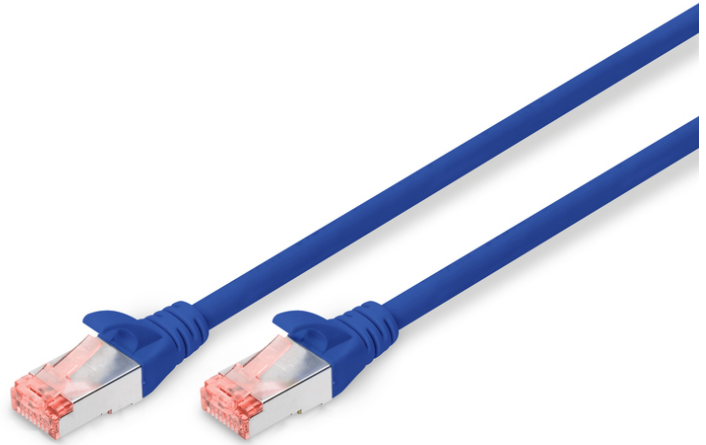

DIGITUS® CAT 6 S/FTP Patchkabel

DK-1644-0025/B

EAN 4016032321484

CAT 6 S-FTP Patchkabel, Cu, LSZH AWG 27/7, Länge 0,25 m, Farbe Blau

Die DIGITUS® Kategorie 6 Klasse E Patchkabel werden hergestellt und getestet nach dem ISO/IEC 11801 und DIN EN 50173 CAT 6 Standard. Sie garantieren, dass die Kabelinstallation der ISO & EN Channel Spezifikation entspricht und bieten eine hervorragende Leistung in der DIGITUS® CAT 6 Verkabelung. Die Leistung wurde bis 250 MHz getestet, inklusive Leistungseigenschaften wie beispielsweise dem Nahbereichsprechen („NEXT“). Die DIGITUS® Patchkabel wurden speziell entwickelt um allen Ansprüchen in den verschiedenen Anwendungsbereichen in vollem Umfang gerecht zu werden. Jedes Kabel ist mit einer angespritzten Knickschutztülle mit Zugentlastung ausgestattet. Außerdem besitzt die Tülle einen Rasthebelschutz, welcher das Verhaken der Kabel sowie das Abbrechen des Rasthebels vom Stecker verhindert. Eine einfache Identifizierung der Kategorie 6 wird durch die rote Einfärbung der Stecker ermöglicht.

Zukunftsorientierte Standards und High-End Qualität für Ihr Netzwerk.

- 2x RJ45-Stecker (8P8C)
- Hauben mit Knickschutz, Zugentlastung und Rasthebelschutz
- Längenbezeichnung auf den Hauben
- Innenleiter: Kupfer (Cu)

Merkmale

- Anschluss 1: Modular RJ45 (8/8) Stecker
- Anschluss 2: Modular RJ45 (8/8) Stecker
- Belegung: 1:1
- Verpackung: DIGITUS Polybag
- Kategorie: CAT 6
- Schirmung: S-FTP, Paare in Metallfolie und Geflecht geschirmt
- Länge: 0,25 m
- Farbe: blau
- Kabelaufbau: 4 x 2 AWG 27/7, Twisted Pair
- Mantel: LSOH
- Slim Version: nein
- Flat Version: nein