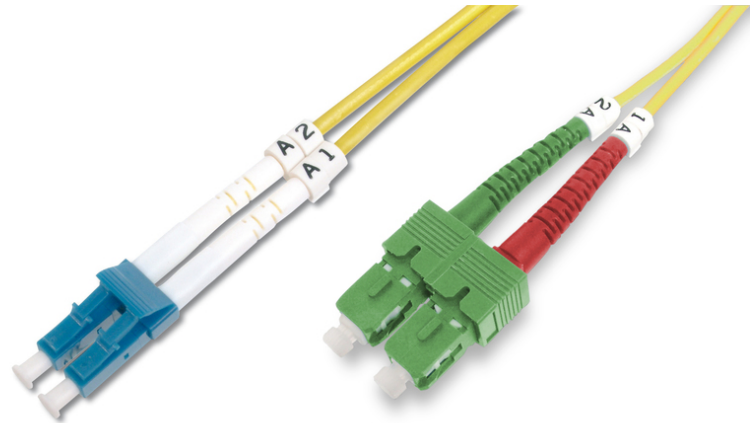

DIGITUS Fiber Optic Singlemode Patchkabel SC (APC) to LC (PC)

DK-292SCA3LC-01
EAN 4016032309260

LWL Patchkabel, Duplex, SC (APC) zu LC (PC) SM OS2 09/125 µ, 1 m

LWL Patchkabel, Duplex, SC (APC) zu LC (PC),SM OS2 09/125 µ, 1 m

Zukunftsorientierte Standards und High-End Qualität für Ihr Netzwerk.

- Duplex Kabel
- LSOH
- Stecker mit Keramik Ferrule
- Kabeldurchmesser 2 mm
- Einzelverpackt mit Messprotokoll
- Fiber Kategorie : G.657.A2

Merkmale

- Anschluss 1: SC (APC)
- Anschluss 2: LC
- Art: Singlemode
- Farbe Kabel: gelb
- Faser Durchmesser: 9/125µ
- Faser Klasse: OS2
- Haube: einfarbig
- Kabel Durchmesser: 2 mm
- Kabelmantel: LSOH
- Kabeltyp: I-VH 2E9/125µ
- Sortiment: Fiber Optic Patchkabel
- Verpackung: DIGITUS Polybag
- Länge: 1 m