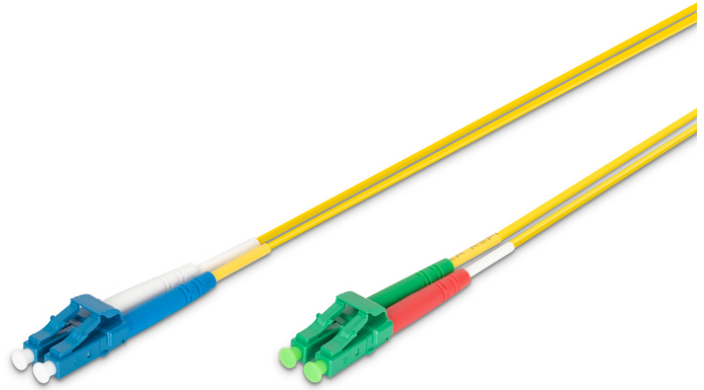

DIGITUS® Cavo patch LWL monomodale, LC (APC)/LC

DK-293LCA3LC-02
EAN 4016032309154

FO patch cord, duplex, LC (APC) to LC (PC) SM OS2 09/125 μ , 2 m

Cavo patch in fibra ottica, duplex, da LC (APC) a LC (PC), SM OS2 09/125 μ , 2 m

Le migliori prestazioni e qualità della connessione per la vostra rete.

- Cavo Duplex
- LSOH
- Spina con giunto in ceramica
- Diametro del cavo 2 mm
- Confezionate singolarmente con certificato di collaudo

Attributes

- Assortimento: Cavi patch in fibra ottica

- Classe fibra: OS2
- Colore cavo: giallo
- Connettore 1: LC (APC)
- Connettore 2: LC
- Diametro del cavo: 2 mm
- Diametro della fibra: 9/125 μ
- Imballaggio: Busta in plastica DIGITUS
- Modalità: Monomodale
- Protezione: monocoloro
- Rivestimento del cavo: LSOH
- Tipo di cavo: I-VH 2E9/125 μ
- Lunghezza: 2 m