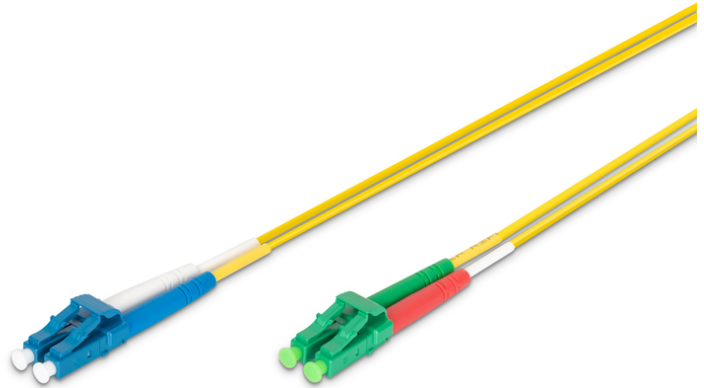

# DIGITUS® Câble de brassage monomode à fibre optique, LC (APC) / LC

DK-293LCA3LC-02  
EAN 4016032309154

**FO patch cord, duplex, LC (APC) to LC (PC) SM OS2 09/125  $\mu$ , 2 m**  
Câble patch LWL, duplex, LC (APC) vers LC (PC), SM OS2 09/125  $\mu$ , 2 m

**Un débit et une qualité de connexion excellents pour votre réseau.**

- Câble duplex
- LSOH
- Connecteur avec fêrûle en céramique
- Diamètre du câble : 2 mm
- Emballé unitairement avec protocole de mesure

**Attributes**

- Assortiment: Jarretière (fibre optique)

- Connecteur 1: LC (APC)
- Connecteur 2: LC
- Couleur du câble: jaune
- Démarrage: unicolore
- Diamètre de la fibre: 9/125  $\mu$ m
- Diamètre du câble: 2 mm
- Emballage: DIGITUS Polybag (sac en plastique)
- Gaine du câble: LSOH
- Mode: Monomode
- Type de câble: I-VH 2E 9/125  $\mu$ m
- Type de fibre optique: OS2
- Longueur: 2 m