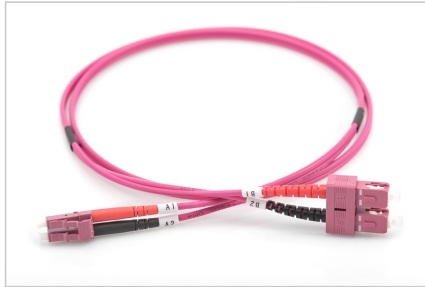

DIGITUS® Cavo patch multimodale LWL, OM4, LC/SC

DK-2532-10-4

EAN 4016032308966

Cavo patch in fibra ottica, duplex, da LC a SC MM OM4 50/125 µ, 10 m

Cavo patch in fibra ottica, duplex, da LC a SC, MM OM4 50/125 µ, 10 m

Le migliori prestazioni e qualità della connessione per la vostra rete.

- Cavo Duplex
- LSOH
- Spina con giunto in ceramica
- Diametro del cavo 2 mm
- Confezionate singolarmente con certificato di collaudo
- Colore: RAL 4003

Attributes

- Assortimento: Cavi patch in fibra ottica

- Classe fibra: OM4
- Colore cavo: viola erica
- Connettore 1: LC
- Connettore 2: SC
- Diametro del cavo: 2 mm
- Diametro della fibra: 50/125µ
- Imballaggio: Busta in plastica DIGITUS
- Modalità: Multimodale
- Protezione: bicolore
- Rivestimento del cavo: LSOH
- Tipo di cavo: I-VH 2G50/125µ
- Lunghezza: 10 m

More images:

Part No.	DK-2532-10-4			
Lenght	10 m			
Cable Type	Duplex MM 50/125		OM4 LSZH	
	END A		END B	
Connector Type	LC		SC	
Insertion Loss (dB)	0.16	0.13	0.15	0.14
Return Loss (dB)	41.20	39.10	38.20	42.30
Q.C.	PASS			