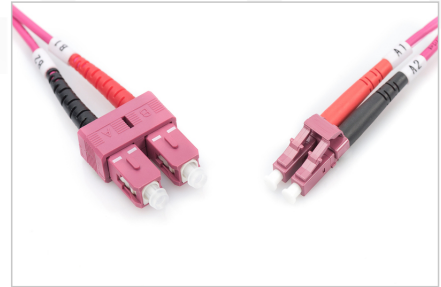

DIGITUS® Cavo patch multimodale LWL, OM4, LC/SC

DK-2532-10-4

EAN 4016032308966

Cavo patch in fibra ottica, duplex, da LC a SC MM OM4 50/125 µ, 10 m

Cavo patch in fibra ottica, duplex, da LC a SC, MM OM4 50/125 µ, 10 m

Le migliori prestazioni e qualità della connessione per la vostra rete.

- Cavo Duplex
- LSOH
- Spina con giunto in ceramica
- Diametro del cavo 2 mm
- Confezionate singolarmente con certificato di collaudo
- Colore: RAL 4003

Attributes

- Assortimento: Cavi patch in fibra ottica

- Classe fibra: OM4
- Colore cavo: viola erica
- Connettore 1: LC
- Connettore 2: SC
- Diametro del cavo: 2 mm
- Diametro della fibra: 50/125µ
- Imballaggio: Busta in plastica DIGITUS
- Modalità: Multimodale
- Protezione: bicolore
- Rivestimento del cavo: LSOH
- Tipo di cavo: I-VH 2G50/125µ
- Lunghezza: 10 m

More images:

Part No.	DK-2532-10-4			
Lenght	10 m			
Cable Type	Duplex MM 50/125		OM4 LSZH	
	END A		END B	
Connector Type	LC		SC	
Insertion Loss (dB)	0.16	0.13	0.15	0.14
Return Loss (dB)	41.20	39.10	38.20	42.30
Q.C.	PASS			