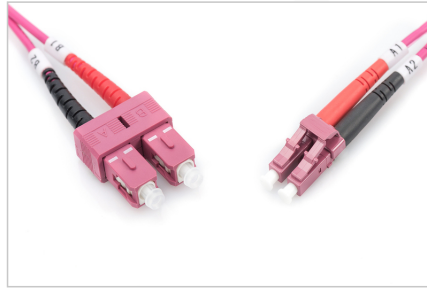

DIGITUS® Cavo patch multimodale LWL, OM4, LC/SC

DK-2532-02-4

EAN 4016032308928

FO patch cord, duplex, LC to SC MM OM4 50/125 æ, 2 m

Cavo patch in fibra ottica, duplex, da LC a SC, MM OM4 50/125 µ, 2 m

Le migliori prestazioni e qualità della connessione per la vostra rete.

- Cavo Duplex
- LSOH
- Spina con giunto in ceramica
- Diametro del cavo 2 mm
- Confezionate singolarmente con certificato di collaudo
- Colore: RAL 4003

Attributes

- Assortimento: Cavi patch in fibra ottica

- Classe fibra: OM4
- Colore cavo: viola erica
- Connettore 1: LC
- Connettore 2: SC
- Diametro del cavo: 2 mm
- Diametro della fibra: 50/125µ
- Imballaggio: Busta in plastica DIGITUS
- Modalità: Multimodale
- Protezione: bicolore
- Rivestimento del cavo: LSOH
- Tipo di cavo: I-VH 2G50/125µ
- Lunghezza: 2 m

More images:

Part No.	DK-2532-02-4			
Length	2 m			
Cable Type	Duplex MM 50/125		OM4 LSZH	
	END A		END B	
Connector Type	LC		SC	
Insertion Loss (dB)	0.16	0.13	0.15	0.14
	41.20	39.10	38.20	42.30
Return Loss (dB)	41.20	39.10	38.20	42.30
Q.C.	PASS			