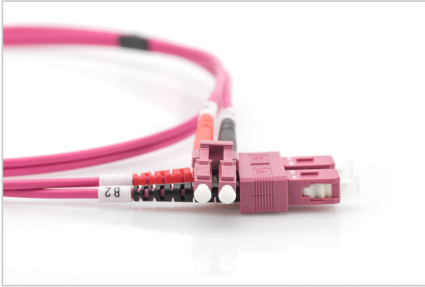

More images:

Part No.	DK-2532-02-4			
Length	2 m			
Cable Type	Duplex MM 50/125		OM4 LSZH	
	END A		END B	
Connector Type	LC		SC	
Insertion Loss (dB)	0.16	0.13	0.15	0.14
	41.20	39.10	38.20	42.30
Return Loss (dB)	41.20	39.10	38.20	42.30
Q.C.	PASS