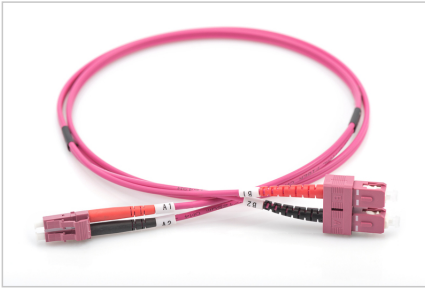

DIGITUS® Cavo patch multimodale LWL, OM4, LC/SC

DK-2532-02-4

EAN 4016032308928

FO patch cord, duplex, LC to SC MM OM4 50/125 æ, 2 m

Cavo patch in fibra ottica, duplex, da LC a SC, MM OM4 50/125 µ, 2 m

Le migliori prestazioni e qualità della connessione per la vostra rete.

- Cavo Duplex
- LSOH
- Spina con giunto in ceramica
- Diametro del cavo 2 mm
- Confezionate singolarmente con certificato di collaudo
- Colore: RAL 4003

Attributes

- Assortimento: Cavi patch in fibra ottica

- Classe fibra: OM4
- Colore cavo: viola erica
- Connettore 1: LC
- Connettore 2: SC
- Diametro del cavo: 2 mm
- Diametro della fibra: 50/125µ
- Imballaggio: Busta in plastica DIGITUS
- Modalità: Multimodale
- Protezione: bicolore
- Rivestimento del cavo: LSOH
- Tipo di cavo: I-VH 2G50/125µ
- Lunghezza: 2 m

More images:

Part No.	DK-2532-02-4			
Length	2 m			
Cable Type	Duplex MM 50/125		OM4 LSZH	
	END A		END B	
Connector Type	LC		SC	
Insertion Loss (dB)	0.16	0.13	0.15	0.14
	41.20	39.10	38.20	42.30
Return Loss (dB)	41.20	39.10	38.20	42.30
Q.C.	PASS			