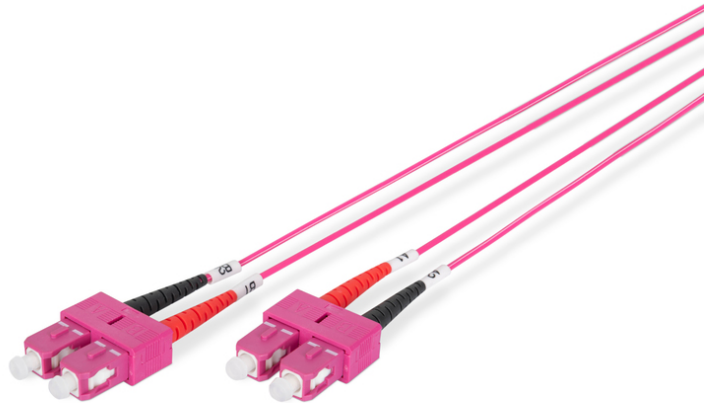

# DIGITUS® LWL Multimode Patchkabel, OM4, SC / SC

DK-2522-01-4

EAN 4016032308850

**LWL Patchkabel, Duplex, SC zu SC MM OM4 50/125 µ, 1 m**

LWL Patchkabel, Duplex, SC zu SC, MM OM4 50/125 µ, 1 m

**Zukunftsorientierte Standards und High-End Qualität für Ihr Netzwerk.**

- Duplex Kabel
- Stecker mit Keramik Ferrule
- Kabeldurchmesser 2 mm
- Einzel verpackt mit Messprotokoll
- Farbe: RAL 4003

**Merkmale**

- Anschluss 1: SC

- Anschluss 2: SC
- Art: Multimode
- Farbe Kabel: erikaviolett
- Faser Durchmesser: 50/125µ
- Faser Klasse: OM4
- Haube: zweifarbig
- Kabel Durchmesser: 2 mm
- Kabelmantel: LSOH
- Kabeltyp: I-VH 2G50/125µ
- Sortiment: Fiber Optic Patchkabel
- Verpackung: DIGITUS Polybag
- Länge: 1 m