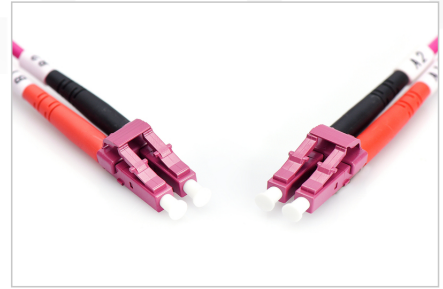

DIGITUS® Cavo patch LWL multimodale, OM4, LC/LC

DK-2533-05-4

EAN 4016032308829

FO patch cord, duplex, LC to LC MM OM4 50/125 æ, 5 m

Cavo patch in fibra ottica, duplex, da LC a LC, MM OM4 50/125 µ, 5 m

Le migliori prestazioni e qualità della connessione per la vostra rete.

- Cavo Duplex
- LSOH
- Spina con giunto in ceramica
- Diametro del cavo 2 mm
- Confezionate singolarmente con certificato di collaudo
- Colore: RAL 4003

Attributes

- Assortimento: Cavi patch in fibra ottica
- Classe fibra: OM4

- Colore cavo: viola erica
- Connettore 1: LC
- Connettore 2: LC
- Diametro del cavo: 2 mm
- Diametro della fibra: 50/125µ
- Imballaggio: Busta in plastica DIGITUS
- Modalità: Multimodale
- Numero dei collegamenti lato 1: 2
- Numero dei collegamenti lato 2: 2
- Protezione: monocoloro
- Rivestimento del cavo: LSOH
- Tipo di cavo: I-VH 2G50/125µ
- Lunghezza: 5 m

More images:

Part No.	DK-2533-05-4			
Lenght	5 m			
Cable Type	Duplex MM 50/125		OM4 LSZH	
	END A		END B	
Connector Type	LC		LC	
Insertion Loss (dB)	0.06	0.09	0.17	0.11
Return Loss (dB)	37.7	30.1	39.5	39.7
Q.C.	PASS			