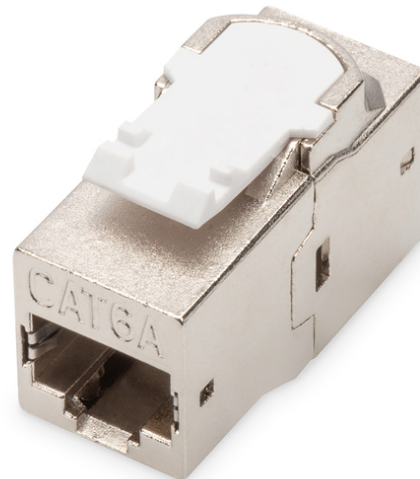

DIGITUS® CAT 6A Klasse EA Modulare Kupplung, geschirmt

DN-93906

EAN 4016032291831

CAT 6A Modulare Kupplung, geschirmt RJ45 zu RJ45, zur Panel Montage geeignet

Die Modulare Kupplungen von DIGITUS® sind geschirmt und bieten Ihnen hervorragende Leistung und Verbindungsqualität für Ihr Netzwerk. Ausgestattet mit 2 RJ45 Buchsen in der Belegung 1:1 sind sie zur Patch Panel Montage geeignet.

- Übertragungseigenschaft: Kategorie 6A, Klasse EA
- Anwendungsbereiche: Bis zu 500 MHz, 10GBase-T
- Normen: ISO/IEC 11801 2nd Ed., EN 50173-1, EIA/TIA 568-C, 802.3af, 802.3at PoE+
- Generelle Eigenschaften:
- Geeignet für 483 mm (19") Schrankmontage
- 2x RJ45-Buchsen, 8P8C
- 360°-Schirmkontaktierung
- Belegung: 1:1
- Technische Eigenschaften:
- Material Gehäuse: Zinkdruckguss, vernickelt
- Material RJ45-Buchse: ABS UL 94V-0

- Kontakt RJ45-Buchse: Vernickeltes Phosphor-Bronze, 0,5 mm vergoldeter Kontakt
- RJ-45-Schirmung: Vernickeltes Bronze
- Leiterplatte: FR4, UL 94V-0
- Physikalische Eigenschaften:
- Einsteckkraft: 30N max. (IEC 60603-7-5)
- Zugbelastung: 7,7 kg zwischen Buchse und Stecker
- Betriebstemperatur: -20° C bis +70 °C (ISO/IEC 11801, EN 50173-1, ANSI/TIA/EIA 568 C)
- Steckzyklus Buchse: > 750 gem. ISO/IEC 11801, IEC 60603-7-5
- Klemme: > 200 gem. ISO/IEC 11801, IEC 60603-7-5
- Aderaufnahme: 22-26 AWG Massiv- und Litzenleiter
- Isolationswiderstand: > 500 MOhm
- Kontaktwiderstand: < 20 MilliOhm
- Spannungsfestigkeit: 1000 VDC (Kontakt/Kontakt), 1500 VDC (Kontakt/Masse)