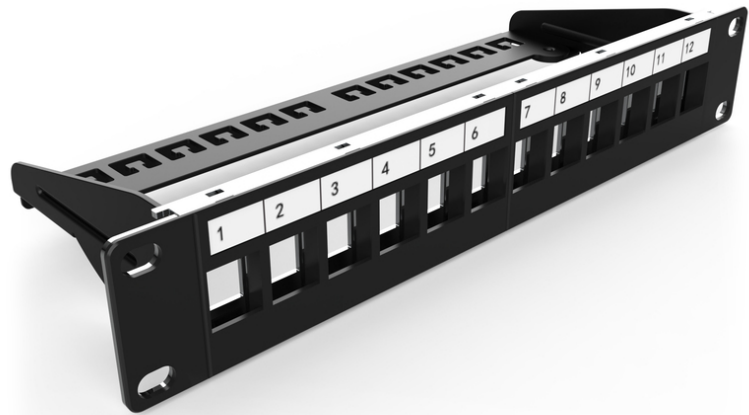

DIGITUS® Modulares Patchpanel, 12-Port

DN-91420

EAN 4016032280804

Modulares Patch Panel, geschirmt, 12-Port Blank, 1HE, 254mm (10") Rack Mount, Schwarz RAL 9005

Das DIGITUS® 12-Port Patch Panel ist für den Einbau in 10Zoll Wandgehäusen oder Schränken geeignet und kann geschirmte oder ungeschirmte Keystone Module aufnehmen. Auf der hinteren Schiene lassen sich die Netzkabel mittels Kabelbindern zusätzlich fixieren. Das Patch Panel ist aus robustem, kaltgewalztem Stahl gefertigt und wird in der Farbe Schwarz (RAL 9005) geliefert. Zusätzlich lässt sich das Patch Panel durch ein Erdungskabel (nicht im Lieferumfang enthalten) an vorhandene Schutzleiter (PE) anschließen.

Geeignet für geschirmte und ungeschirmte DIGITUS® Keystone Module und Kupplungen

- Patch Panel für Keystone Module
- Geschirmt
- Geeignet für 254 mm (10") Schrankmontage
- 1HE
- Farbe Schwarz (RAL 9005)
- Sichtfenster mit Beschriftungseinlage

Merkmale

- Farbe: schwarz, RAL 9005
- HE: 1
- Ports: 12

Logistische Daten

	Anzahl (Stück)	Gewicht (kg)	Tiefe (cm)	Breite (cm)	Höhe (cm)	cm³
Karton-VPE	20	3,42	52,00	28,50	31,00	45.942,00
Innen-VPE	1	0,17	12,00	27,00	5,50	1.782,00
Einzel-VPE	1	0,17	12,00	27,00	5,50	1.782,00
Netto einzeln ohne VP	0	0,30	1,20	25,40	4,40	134.112,00