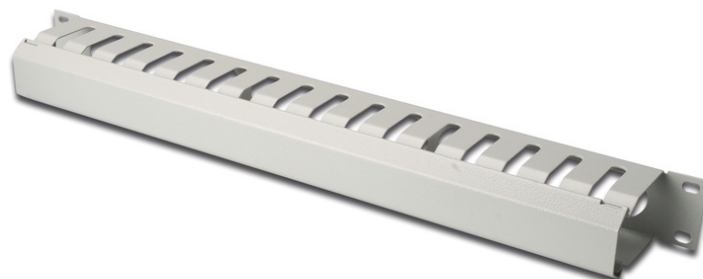

DIGITUS® Panneau de guidage des câbles avec couvercle amovible pour armoires de 483 mm (19"), 1 U

DN-97616

EAN 4016032279204

Passe-câbles 1U plaque arrière amovible, couleur grise (RAL 7035)

Le panneau de guidage des câbles est fixé aux rails profilés de 483 mm (19"). Une plaque arrière amovible facilite l'accès les câbles de rangement. Une gestion optimale de votre armoire réseau ou armoire serveur de 483 mm (19") est garantie.

- pour fixation sur les rails profilés de 483 mm (19")
- tôle en acier robuste

- Trois ouvertures sur l'avant (L x l : 30 x 130 mm)
- Plaques arrière amovibles

Attributs

- Couleur: gris clair, RAL 7035
- Unités: 1
- Facteur de forme en pouces (IEC 60297): 482,6 mm (19")