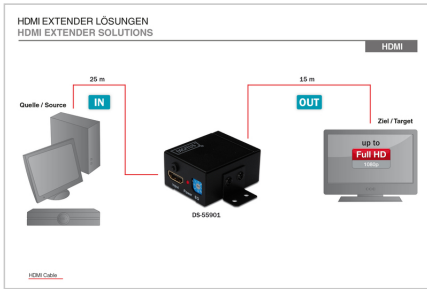

More images:

VIDEO VERLÄNGERUNGEN
VIDEO EXTENSIONS

M = Meter / meters

Model	Resolution	Distance
DS-53000-1	1080i/1080p	30 M
DS-53001	1080i/1080p	30 M
DS-53002	1080i/1080p	30 M
DS-53400	1080i/1080p (Full)	100 M
DS-53400	1080i/1080p	100 M
DS-53400	1080i/1080p	100 M
DS-53400	1080i/1080p	100 M
DS-53440	1080i/1080p (Full)	300 M
DS-53440	1080i/1080p	300 M
DS-53440	1080i/1080p	300 M
DS-54001	1080i/1080p	30 M
DS-54101	1080i/1080p	100 M