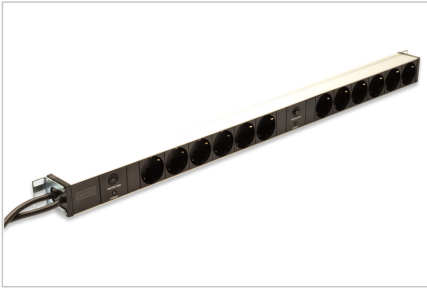

Weitere Anwendungsbilder:

Aluminum Outlet Strip with Overload Protection, 12 Safety Outlets, 2 x 2 m Supply Safety Plug