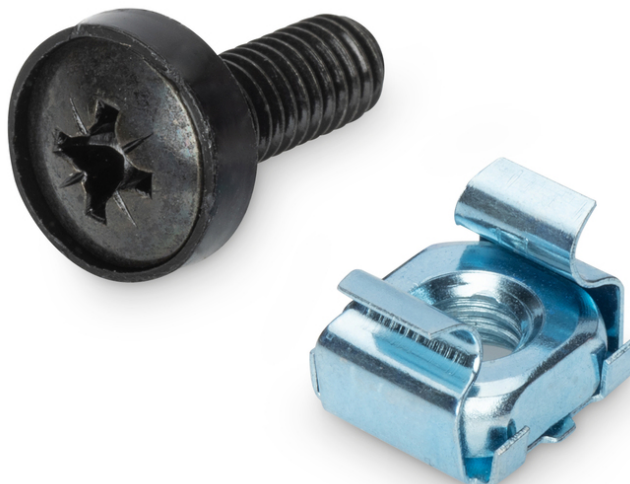

DIGITUS® Set per l'installazione di componenti da 483 mm (19"), M6

DN-19 SET

EAN 4016032265658

Set di viti di installazione M6, 50 pezzi 50x viti, dadi e rondelle neri

Il kit di montaggio DIGITUS® include un set di 50 viti, dadi a gabbia e rondelle delle dimensioni di M6. Adatto per componenti da 483 mm (19").

- Acciaio
- Viti
- Dadi della gabbia
- Set = 50 set

- Colore nero

Attributes

- Unità: 0
- Fattore di forma in pollici (IEC 60297): 482,6 mm (19")

Package contents

- 50 x viti, rondelle, dadi a gabbia

Logistics