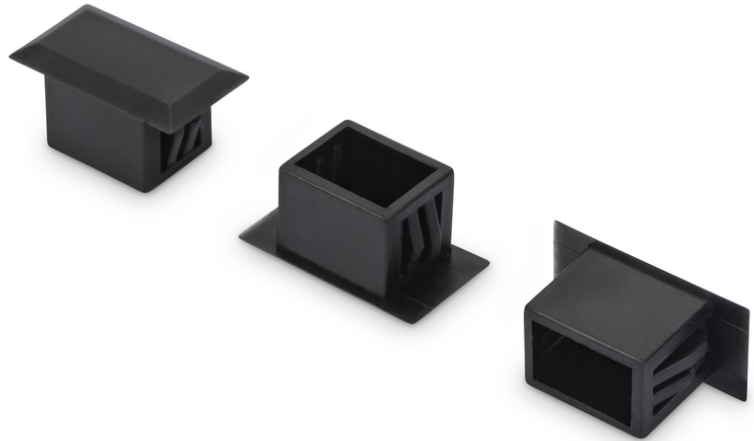

# DIGITUS® LWL Otturatori

AL-BP-LCD

EAN 4016032262879

### Blindplate for LC duplex holes 100 pcs

Tappi di chiusura per LC duplex, PU 100 pezzi

- Per la chiusura di inneschi non utilizzati

- Protegge da polvere e sporcizia
- Consegna: VPE 100 Spezzi per sacchetto
- Materiale: Plastica, colore nero