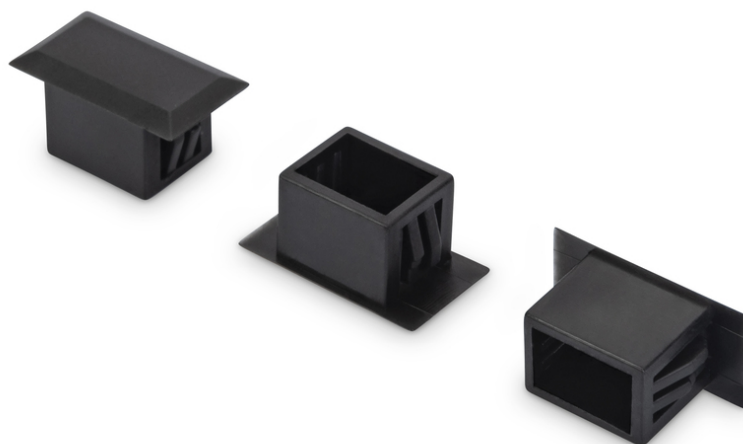

DIGITUS® Obturateurs à fibre optique

AL-BP-LCD

EAN 4016032262879

Blindplate for LC duplex holes 100 pcs

Obturateur pour LC duplex, UE 100 pièces

- Employé dans des boîtes de raccordements pour couvrir les orifices non utilisés

- Évite la poussière et la saleté
- Livraison : 100 pièces de polysacs pro VPE
- Matériau : Matière plastique, noir

Logistics						
	Number (pcs)	Weight (kg)	Depth (cm)	Width (cm)	Height (cm)	cm ³
Packaging Unit Carton	200	13.70	50.00	32.00	45.00	72,000.00
Packaging Unit Inside	1	0.07	3.00	13.00	13.00	507.00
Packaging Unit Single	1	0.07	3.00	13.00	13.00	507.00
Net single without Packaging	0	0.00	0.00	0.00	0.00	0.00