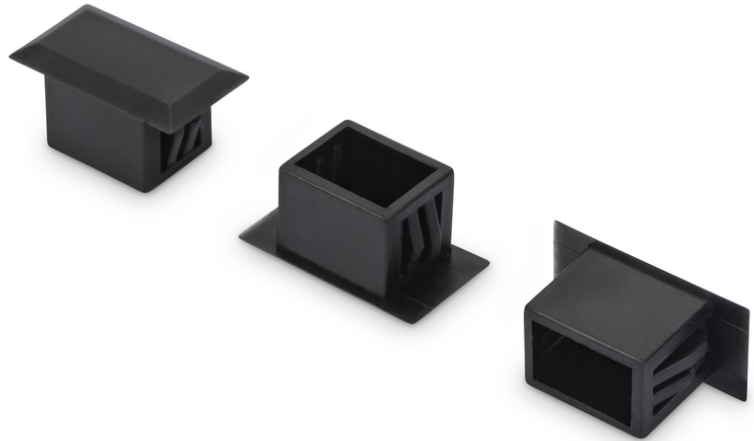

# DIGITUS® LWL Blindstopfen

AL-BP-LCD

EAN 4016032262879

### Blindstopfen für LC Duplex VPE 100 Stück

Blindstopfen für LC duplex, VPE 100 Stück

- Zum Verschliessen von nicht benutzten Durchbrüchen

- Vermeidet Staub und Schmutz
- Auslieferung: VPE 100 Stück pro Polybag
- Material: Kunststoff, schwarz