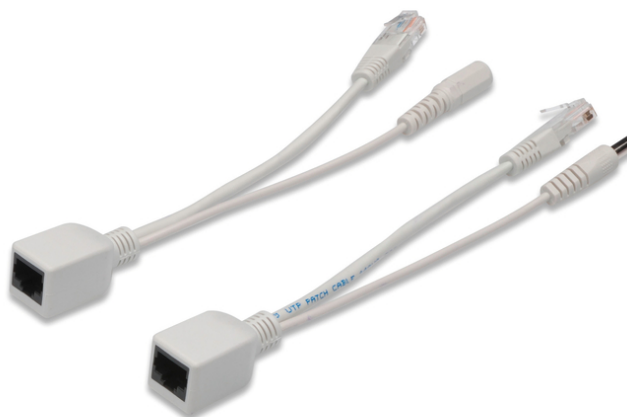

DIGITUS® Kit cavi PoE passivo

DN-95001

EAN 4016032260240

Set di cavi PoE passivi 1x cavo PD splitter, 1x cavo PSE iniettore, bianco

Set di cavi PoE passivi, 1x cavo PD splitter, 1x cavo PSE iniettore, bianco

Semplifica l' installazioni di dispositivi abilitati Ethernet, combinando alimentazione e dati su un unico cavo

- 1x cavo in entrata, con connettore maschio RJ45, presa DC e presa RJ45
- 1x cavo in uscita per il dispositivo, con connettore maschio RJ45, spina DC e presa RJ45
- Adatto per spine DC da 5,5 mm
- Velocità di connessione: 10/100 Mbit/s

- Rivestimento in PVC
- Spina RJ45
- Piedinatura: 1/2/3/6 per il trasferimento dati, 4/5/7/8 per l'alimentazione

Attributes

- Standard PoE: passivo
- Velocità Ethernet: Fast Ethernet
- Potenza in uscita: In funzione dell'alimentazione
- Uso industriale: no