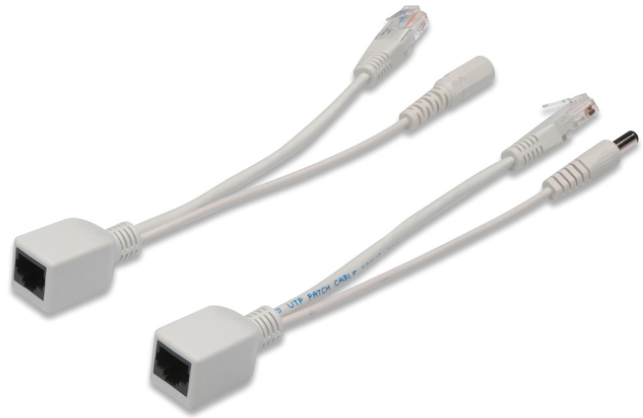

DIGITUS Kit cavi PoE passivo

DN-95001
EAN 4016032260240

Set di cavi PoE passivi 1x cavo PD splitter, 1x cavo PSE iniettore, bianco

Set di cavi PoE passivi, 1x cavo PD splitter, 1x cavo PSE iniettore, bianco

Semplifica l' installazioni di dispositivi abilitati Ethernet, combinando alimentazione e dati su un unico cavo

- 1x cavo in entrata, con connettore maschio RJ45, presa DC e presa RJ45
- 1x cavo in uscita per il dispositivo, con connettore maschio RJ45, spina DC e presa RJ45
- Adatto per spine DC da 5,5 mm

- Velocità di connessione: 10/100 Mbit/s
- Rivestimento in PVC
- Spina RJ45
- Piedinatura: 1/2/3/6 per il trasferimento dati, 4/5/7/8 per l'alimentazione

Attributes

- Standard PoE: passivo
- Velocità Ethernet: Fast Ethernet
- Potenza in uscita: In funzione dell'alimentazione
- Uso industriale: no