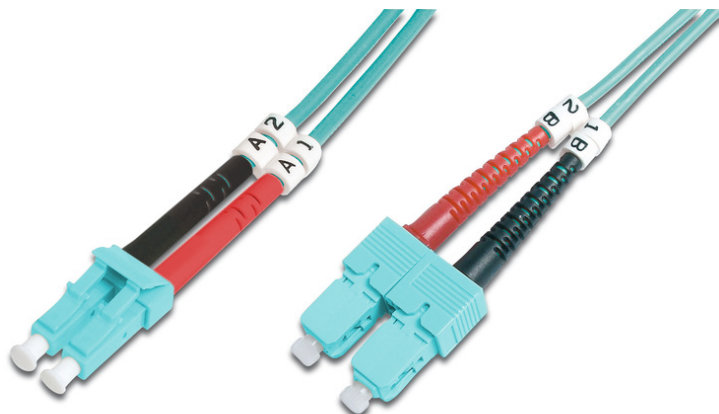

DIGITUS® Cavo patch LWL multimodale OM 3, LC/SC

DK-2532-02/3

EAN 4016032249580

FO patch cord, duplex, LC to SC MM OM3 50/125 μ , 2 m

Cavo patch in fibra ottica, duplex, da LC a SC, MM OM3 50/125 μ , 2 m

Le migliori prestazioni e qualità della connessione per la vostra rete.

- Cavo Duplex
- LSOH
- Spina con giunto in ceramica
- Diametro del cavo 2 mm
- Confezionate singolarmente con certificato di collaudo

Attributes

- Assortimento: Cavi patch in fibra ottica

- Classe fibra: OM3
- Colore cavo: colore acqua
- Connettore 1: LC
- Connettore 2: SC
- Diametro del cavo: 2 mm
- Diametro della fibra: 50/125 μ
- Imballaggio: Busta in plastica DIGITUS
- Modalità: Multimodale
- Protezione: bicolore
- Tipo di cavo: I-VH 2G50/125 μ
- Lunghezza: 2 m

More images:

Part No.	DK-2532-02/3			
Length	2 m			
Cable Type	Duplex MM 50/125		OM3 LSZH	
	END A		END B	
Connector Type	LC		SC	
Insertion Loss (dB)	0.17	0.1	0.14	0.08
	32.2	39.2	34.9	35.3
Return Loss (dB)				
Q.C.	PASS			