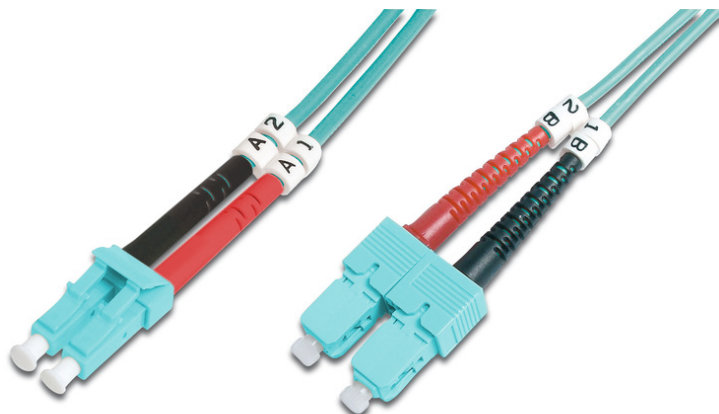

# DIGITUS® Cavo patch LWL multimodale OM 3, LC/SC

DK-2532-01/3

EAN 4016032249566

## FO patch cord, duplex, LC to SC MM OM3 50/125 $\mu$ , 1 m

Cavo patch in fibra ottica, duplex, da LC a SC, MM OM3 50/125  $\mu$ , 1 m

**Le migliori prestazioni e qualità della connessione per la vostra rete.**

- Cavo Duplex
- LSOH
- Spina con giunto in ceramica
- Diametro del cavo 2 mm
- Confezionate singolarmente con certificato di collaudo

### Attributes

- Assortimento: Cavi patch in fibra ottica

- Classe fibra: OM3
- Colore cavo: colore acqua
- Connettore 1: LC
- Connettore 2: SC
- Diametro del cavo: 2 mm
- Diametro della fibra: 50/125 $\mu$
- Imballaggio: Busta in plastica DIGITUS
- Modalità: Multimodale
- Protezione: bicolore
- Tipo di cavo: I-VH 2G50/125 $\mu$
- Lunghezza: 1 m