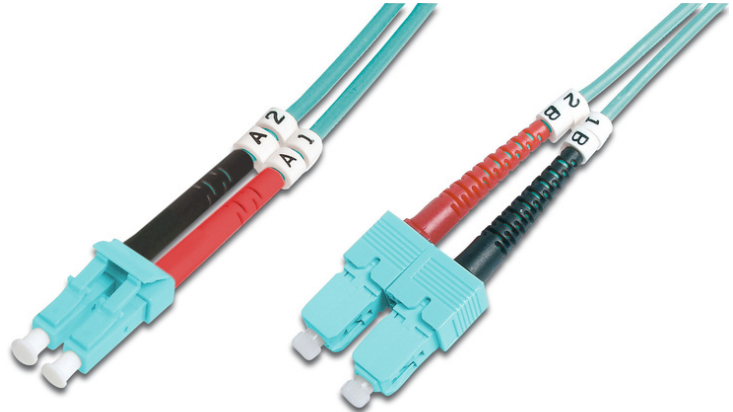

# DIGITUS® Cavo patch LWL multimodale OM 3, LC/SC

DK-2532-01/3

EAN 4016032249566

## FO patch cord, duplex, LC to SC MM OM3 50/125 $\mu$ , 1 m

Cavo patch in fibra ottica, duplex, da LC a SC, MM OM3 50/125  $\mu$ , 1 m

**Le migliori prestazioni e qualità della connessione per la vostra rete.**

- Cavo Duplex
- LSOH
- Spina con giunto in ceramica
- Diametro del cavo 2 mm
- Confezionate singolarmente con certificato di collaudo

### Attributes

- Assortimento: Cavi patch in fibra ottica

- Classe fibra: OM3
- Colore cavo: colore acqua
- Connettore 1: LC
- Connettore 2: SC
- Diametro del cavo: 2 mm
- Diametro della fibra: 50/125 $\mu$
- Imballaggio: Busta in plastica DIGITUS
- Modalità: Multimodale
- Protezione: bicolore
- Tipo di cavo: I-VH 2G50/125 $\mu$
- Lunghezza: 1 m