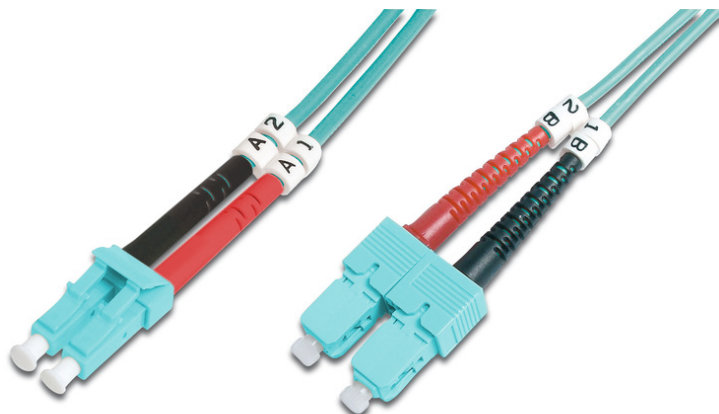

DIGITUS® Câble de brassage multimode OM 3 à fibre optique, LC / SC

DK-2532-01/3

EAN 4016032249566

FO patch cord, duplex, LC to SC MM OM3 50/125 œ, 1 m

Câble patch FO, duplex, LC vers SC, MM OM3 50/125 µ, 1 m

Un débit et une qualité de connexion excellents pour votre réseau.

- Câble duplex
- LSOH
- Connecteur avec fêrulle en céramique
- Diamètre du câble : 2 mm
- Emballé unitairement avec protocole de mesure

Attributes

- Assortiment: Jarretière (fibre optique)

- Connecteur 1: LC
- Connecteur 2: SC
- Couleur du câble: aqua
- Démarrage: bicolore
- Diamètre de la fibre: 50/125 µm
- Diamètre du câble: 2 mm
- Emballage: DIGITUS Polybag (sac en plastique)
- Mode: Multimode
- Type de câble: I-VH 2G 50/125 µm
- Type de fibre optique: OM3
- Longueur: 1 m

More images:

Part No.	DK-2532-01/3			
Lenght	1 m			
Cable Type	Duplex MM 50/125		OM3 LSZH	
	END A		END B	
Connector Type	LC		SC	
Insertion Loss (dB)	0.17	0.1	0.14	0.08
Return Loss (dB)	32.2	39.2	34.9	35.3
Q.C.	PASS			