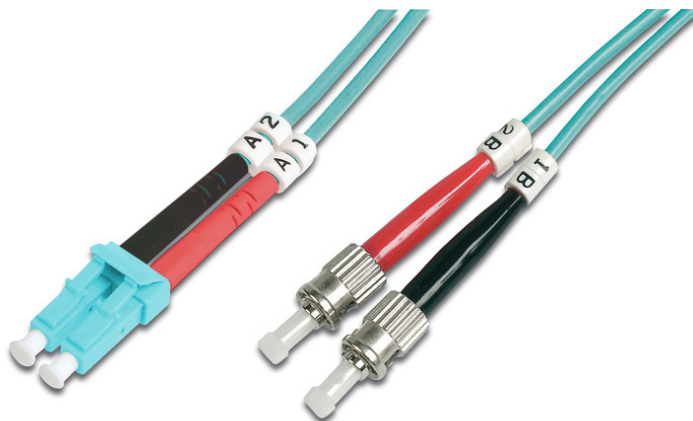

DIGITUS® Cavo patch LWL multimodale OM 3, LC/ST

DK-2531-02/3

EAN 4016032249283

FO patch cord, duplex, LC to ST MM OM3 50/125 μ m, 2 m

Cavo patch in fibra ottica, duplex, da LC a ST, MM OM3 50/125 μ m, 2 m

Le migliori prestazioni e qualità della connessione per la vostra rete.

- Cavo Duplex
- LSOH
- Spina con giunto in ceramica
- Diametro del cavo 2 mm
- Confezionate singolarmente con certificato di collaudo

Attributes

- Assortimento: Cavi patch in fibra ottica

- Classe fibra: OM3
- Colore cavo: colore acqua
- Connettore 1: LC
- Connettore 2: ST
- Diametro del cavo: 2 mm
- Diametro della fibra: 50/125 μ m
- Imballaggio: Busta in plastica DIGITUS
- Modalità: Multimodale
- Protezione: bicolore
- Tipo di cavo: I-VH 2G50/125 μ m
- Lunghezza: 2 m

More images:

Part No.	DK-2531-02/3			
Lenght	2 m			
Cable Type	Duplex MM 50/125		OM3 LSZH	
	END A	END B		
Connector Type	LC	ST		
Insertion Loss (dB)	0.15	0.16	0.06	0.06
Return Loss (dB)	32.2	36.6	33.6	37
Q.C.	PASS			