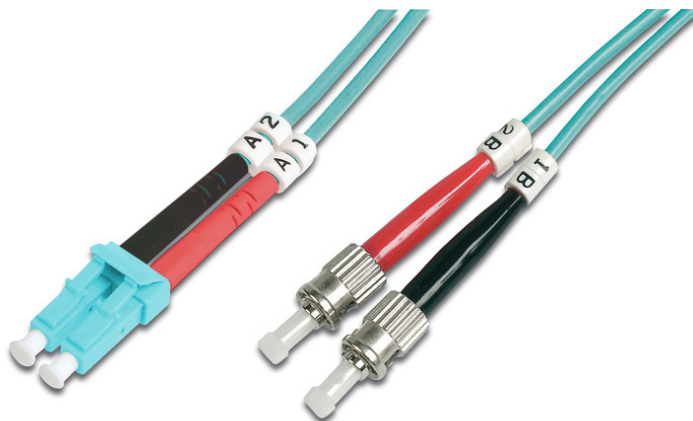

# DIGITUS® Cavo patch LWL multimodale OM 3, LC/ST

DK-2531-02/3

EAN 4016032249283

## FO patch cord, duplex, LC to ST MM OM3 50/125 $\mu$ , 2 m

Cavo patch in fibra ottica, duplex, da LC a ST, MM OM3 50/125  $\mu$ , 2 m

**Le migliori prestazioni e qualità della connessione per la vostra rete.**

- Cavo Duplex
- LSOH
- Spina con giunto in ceramica
- Diametro del cavo 2 mm
- Confezionate singolarmente con certificato di collaudo

### Attributes

- Assortimento: Cavi patch in fibra ottica

- Classe fibra: OM3
- Colore cavo: colore acqua
- Connettore 1: LC
- Connettore 2: ST
- Diametro del cavo: 2 mm
- Diametro della fibra: 50/125 $\mu$
- Imballaggio: Busta in plastica DIGITUS
- Modalità: Multimodale
- Protezione: bicolore
- Tipo di cavo: I-VH 2G50/125 $\mu$
- Lunghezza: 2 m