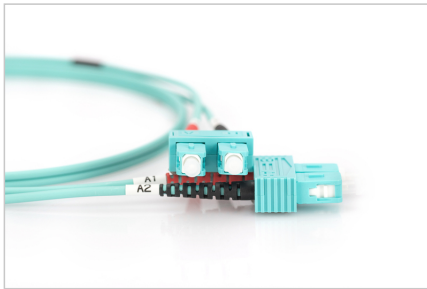

DIGITUS® Cavo patch LWL multimodale OM 3, SC/SC

DK-2522-02/3

EAN 4016032248545

FO patch cord, duplex, SC to SC MM OM3 50/125 μ , 2 m

Cavo patch in fibra ottica, duplex, da SC a SC, MM OM3 50/125 μ , 2 m

Le migliori prestazioni e qualità della connessione per la vostra rete.

- Cavo Duplex
- LSOH
- Spina con giunto in ceramica
- Diametro del cavo 2 mm
- Confezionate singolarmente con certificato di collaudo

Attributes

- Assortimento: Cavi patch in fibra ottica

- Classe fibra: OM3
- Colore cavo: colore acqua
- Connettore 1: SC
- Connettore 2: SC
- Diametro del cavo: 2 mm
- Diametro della fibra: 50/125 μ
- Imballaggio: Busta in plastica DIGITUS
- Modalità: Multimodale
- Protezione: bicolore
- Tipo di cavo: I-VH 2G50/125 μ
- Lunghezza: 2 m

More images:

Part No.	DK-2522-02/3			
Lenght	2 m			
Cable Type	Duplex MM 50/125		OM3 LSZH	
	END A		END B	
Connector Type	SC		SC	
Insertion Loss (dB)	0.25	0.25	0.12	0.18
Return Loss (dB)	31.5	30.2	32.7	34.7
Q.C.	PASS			