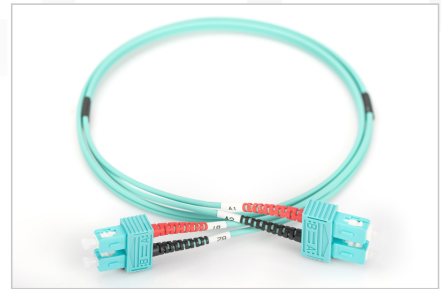

DIGITUS® Cavo patch LWL multimodale OM 3, SC/SC

DK-2522-02/3

EAN 4016032248545

FO patch cord, duplex, SC to SC MM OM3 50/125 μ , 2 m

Cavo patch in fibra ottica, duplex, da SC a SC, MM OM3 50/125 μ , 2 m

Le migliori prestazioni e qualità della connessione per la vostra rete.

- Cavo Duplex
- LSOH
- Spina con giunto in ceramica
- Diametro del cavo 2 mm
- Confezionate singolarmente con certificato di collaudo

Attributes

- Assortimento: Cavi patch in fibra ottica

- Classe fibra: OM3
- Colore cavo: colore acqua
- Connettore 1: SC
- Connettore 2: SC
- Diametro del cavo: 2 mm
- Diametro della fibra: 50/125 μ
- Imballaggio: Busta in plastica DIGITUS
- Modalità: Multimodale
- Protezione: bicolore
- Tipo di cavo: I-VH 2G50/125 μ
- Lunghezza: 2 m

More images:

Part No.	DK-2522-02/3			
Lenght	2 m			
Cable Type	Duplex MM 50/125		OM3 LSZH	
	END A		END B	
Connector Type	SC		SC	
Insertion Loss (dB)	0.25	0.25	0.12	0.18
Return Loss (dB)	31.5	30.2	32.7	34.7
Q.C.	PASS			