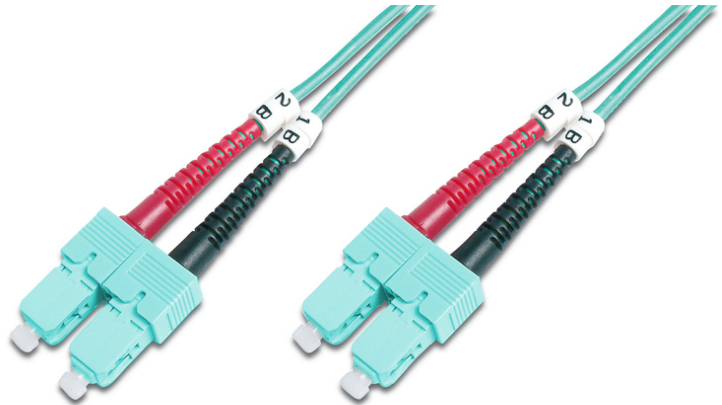

DIGITUS® Cavo patch LWL multimodale OM 3, SC/SC

DK-2522-02/3

EAN 4016032248545

FO patch cord, duplex, SC to SC MM OM3 50/125 μ , 2 m

Cavo patch in fibra ottica, duplex, da SC a SC, MM OM3 50/125 μ , 2 m

Le migliori prestazioni e qualità della connessione per la vostra rete.

- Cavo Duplex
- LSOH
- Spina con giunto in ceramica
- Diametro del cavo 2 mm
- Confezionate singolarmente con certificato di collaudo

Attributes

- Assortimento: Cavi patch in fibra ottica

- Classe fibra: OM3
- Colore cavo: colore acqua
- Connettore 1: SC
- Connettore 2: SC
- Diametro del cavo: 2 mm
- Diametro della fibra: 50/125 μ
- Imballaggio: Busta in plastica DIGITUS
- Modalità: Multimodale
- Protezione: bicolore
- Tipo di cavo: I-VH 2G50/125 μ
- Lunghezza: 2 m

More images:

Part No.	DK-2522-02/3			
Lenght	2 m			
Cable Type	Duplex MM 50/125		OM3 LSZH	
	END A		END B	
Connector Type	SC		SC	
Insertion Loss (dB)	0.25	0.25	0.12	0.18
Return Loss (dB)	31.5	30.2	32.7	34.7
Q.C.	PASS			