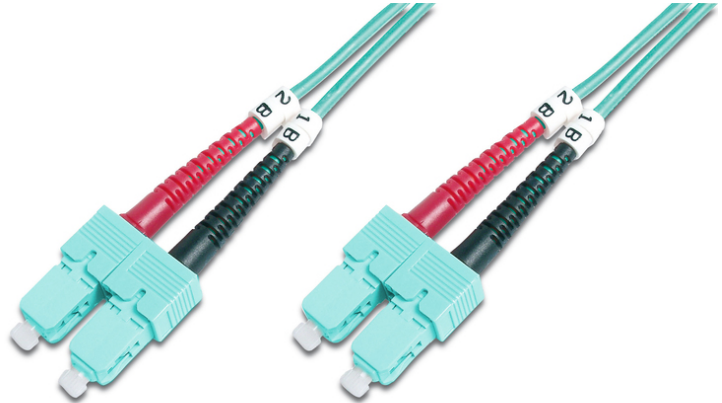

DIGITUS® Câble de brassage multimode OM 3 à fibre optique, SC / SC

DK-2522-02/3

EAN 4016032248545

FO patch cord, duplex, SC to SC MM OM3 50/125 æ, 2 m

Câble patch à fibres optiques, duplex, SC à SC, MM OM3 50/125 µ, 2 m

Un débit et une qualité de connexion excellents pour votre réseau.

- Câble duplex
- LSOH
- Connecteur avec fêrulle en céramique
- Diamètre du câble : 2 mm
- Emballé unitairement avec protocole de mesure

Attributes

- Assortiment: Jarretière (fibre optique)

- Connecteur 1: SC
- Connecteur 2: SC
- Couleur du câble: aqua
- Démarrage: bicolore
- Diamètre de la fibre: 50/125 µm
- Diamètre du câble: 2 mm
- Emballage: DIGITUS Polybag (sac en plastique)
- Mode: Multimode
- Type de câble: I-VH 2G 50/125 µm
- Type de fibre optique: OM3
- Longueur: 2 m

More images:

Part No.	DK-2522-02/3			
Lenght	2 m			
Cable Type	Duplex MM 50/125		OM3 LSZH	
	END A		END B	
Connector Type	SC		SC	
Insertion Loss (dB)	0.25	0.25	0.12	0.18
Return Loss (dB)	31.5	30.2	32.7	34.7
Q.C.	PASS			