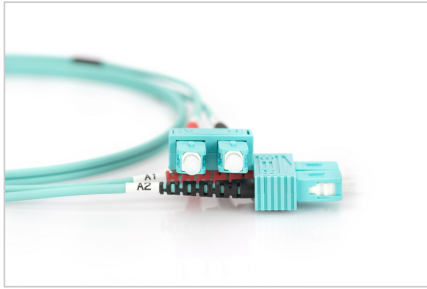

DIGITUS® Câble de brassage multimode OM 3 à fibre optique, SC / SC

DK-2522-02/3

EAN 4016032248545

FO patch cord, duplex, SC to SC MM OM3 50/125 æ, 2 m

Câble patch à fibres optiques, duplex, SC à SC, MM OM3 50/125 µ, 2 m

Un débit et une qualité de connexion excellents pour votre réseau.

- Câble duplex
- LSOH
- Connecteur avec fêrulle en céramique
- Diamètre du câble : 2 mm
- Emballé unitairement avec protocole de mesure

Attributes

- Assortiment: Jarretière (fibre optique)

- Connecteur 1: SC
- Connecteur 2: SC
- Couleur du câble: aqua
- Démarrage: bicolore
- Diamètre de la fibre: 50/125 µm
- Diamètre du câble: 2 mm
- Emballage: DIGITUS Polybag (sac en plastique)
- Mode: Multimode
- Type de câble: I-VH 2G 50/125 µm
- Type de fibre optique: OM3
- Longueur: 2 m

More images:

Part No.	DK-2522-02/3			
Lenght	2 m			
Cable Type	Duplex MM 50/125		OM3 LSZH	
	END A		END B	
Connector Type	SC		SC	
Insertion Loss (dB)	0.25	0.25	0.12	0.18
Return Loss (dB)	31.5	30.2	32.7	34.7
Q.C.	PASS			