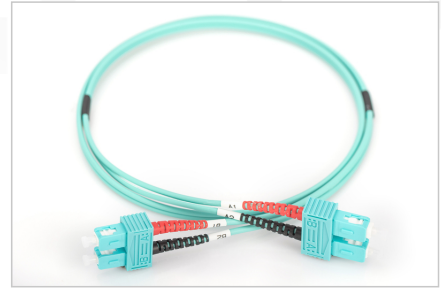

DIGITUS® Câble de brassage multimode OM 3 à fibre optique, SC / SC

DK-2522-02/3

EAN 4016032248545

FO patch cord, duplex, SC to SC MM OM3 50/125 æ, 2 m

Câble patch à fibres optiques, duplex, SC à SC, MM OM3 50/125 µ, 2 m

Un débit et une qualité de connexion excellents pour votre réseau.

- Câble duplex
- LSOH
- Connecteur avec fêrulle en céramique
- Diamètre du câble : 2 mm
- Emballé unitairement avec protocole de mesure

Attributes

- Assortiment: Jarretière (fibre optique)

- Connecteur 1: SC
- Connecteur 2: SC
- Couleur du câble: aqua
- Démarrage: bicolore
- Diamètre de la fibre: 50/125 µm
- Diamètre du câble: 2 mm
- Emballage: DIGITUS Polybag (sac en plastique)
- Mode: Multimode
- Type de câble: I-VH 2G 50/125 µm
- Type de fibre optique: OM3
- Longueur: 2 m

More images:

Part No.	DK-2522-02/3			
Lenght	2 m			
Cable Type	Duplex MM 50/125		OM3 LSZH	
	END A		END B	
Connector Type	SC		SC	
Insertion Loss (dB)	0.25	0.25	0.12	0.18
Return Loss (dB)	31.5	30.2	32.7	34.7
Q.C.	PASS			