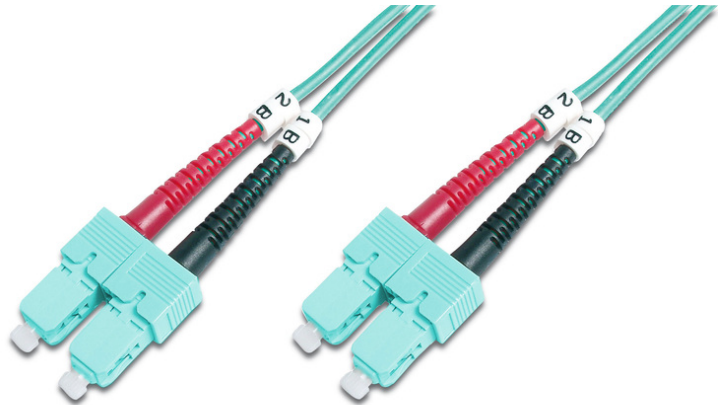

DIGITUS® Cavo patch LWL multimodale OM 3, SC/SC

DK-2522-01/3

EAN 4016032248538

FO patch cord, duplex, SC to SC MM OM3 50/125 æ, 1 m

Cavo patch in fibra ottica, duplex, da SC a SC, MM OM3 50/125 µ, 1 m

Le migliori prestazioni e qualità della connessione per la vostra rete.

- Cavo Duplex
- LSOH
- Spina con giunto in ceramica
- Diametro del cavo 2 mm
- Confezionate singolarmente con certificato di collaudo

Attributes

- Assortimento: Cavi patch in fibra ottica

- Classe fibra: OM3
- Colore cavo: colore acqua
- Connettore 1: SC
- Connettore 2: SC
- Diametro del cavo: 2 mm
- Diametro della fibra: 50/125µ
- Imballaggio: Busta in plastica DIGITUS
- Modalità: Multimodale
- Protezione: bicolore
- Tipo di cavo: I-VH 2G50/125µ
- Lunghezza: 1 m

More images:

| | | | | |
|---------------------|------------------|------|----------|------|
| Part No. | DK-2522-01/3 | | | |
| Lenght | 1 m | | | |
| Cable Type | Duplex MM 50/125 | | OM3 LSZH | |
| | END A | | END B | |
| Connector Type | SC | | SC | |
| Insertion Loss (dB) | 0.25 | 0.25 | 0.12 | 0.18 |
| Return Loss (dB) | 31.5 | 30.2 | 32.7 | 34.7 |
| Q.C. | PASS | | | |