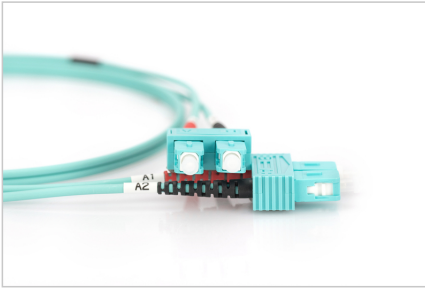

DIGITUS® Cavo patch LWL multimodale OM 3, SC/SC

DK-2522-01/3

EAN 4016032248538

FO patch cord, duplex, SC to SC MM OM3 50/125 æ, 1 m

Cavo patch in fibra ottica, duplex, da SC a SC, MM OM3 50/125 µ, 1 m

Le migliori prestazioni e qualità della connessione per la vostra rete.

- Cavo Duplex
- LSOH
- Spina con giunto in ceramica
- Diametro del cavo 2 mm
- Confezionate singolarmente con certificato di collaudo

Attributes

- Assortimento: Cavi patch in fibra ottica

- Classe fibra: OM3
- Colore cavo: colore acqua
- Connettore 1: SC
- Connettore 2: SC
- Diametro del cavo: 2 mm
- Diametro della fibra: 50/125µ
- Imballaggio: Busta in plastica DIGITUS
- Modalità: Multimodale
- Protezione: bicolore
- Tipo di cavo: I-VH 2G50/125µ
- Lunghezza: 1 m

More images:

| | | | | |
|---------------------|------------------|------|----------|------|
| Part No. | DK-2522-01/3 | | | |
| Lenght | 1 m | | | |
| Cable Type | Duplex MM 50/125 | | OM3 LSZH | |
| | END A | | END B | |
| Connector Type | SC | | SC | |
| Insertion Loss (dB) | 0.25 | 0.25 | 0.12 | 0.18 |
| Return Loss (dB) | 31.5 | 30.2 | 32.7 | 34.7 |
| Q.C. | PASS | | | |