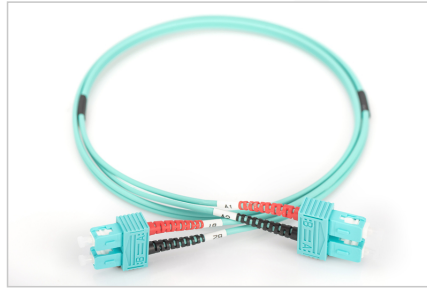

DIGITUS® Câble de brassage multimode OM 3 à fibre optique, SC / SC

DK-2522-01/3

EAN 4016032248538

FO patch cord, duplex, SC to SC MM OM3 50/125 æ, 1 m

Câble patch à fibres optiques, duplex, SC à SC, MM OM3 50/125 µ, 1 m

Un débit et une qualité de connexion excellents pour votre réseau.

- Câble duplex
- LSOH
- Connecteur avec fêrulle en céramique
- Diamètre du câble : 2 mm
- Emballé unitairement avec protocole de mesure

Attributes

- Assortiment: Jarretière (fibre optique)

- Connecteur 1: SC
- Connecteur 2: SC
- Couleur du câble: aqua
- Démarrage: bicolore
- Diamètre de la fibre: 50/125 µm
- Diamètre du câble: 2 mm
- Emballage: DIGITUS Polybag (sac en plastique)
- Mode: Multimode
- Type de câble: I-VH 2G 50/125 µm
- Type de fibre optique: OM3
- Longueur: 1 m

More images:

Part No.	DK-2522-01/3			
Lenght	1 m			
Cable Type	Duplex MM 50/125		OM3 LSZH	
	END A		END B	
Connector Type	SC		SC	
Insertion Loss (dB)	0.25	0.25	0.12	0.18
Return Loss (dB)	31.5	30.2	32.7	34.7
Q.C.	PASS			