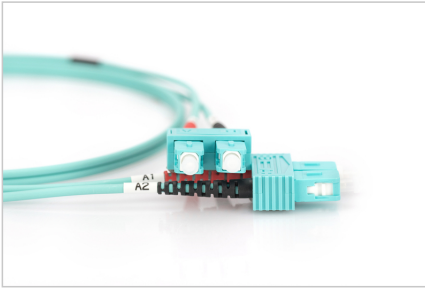

DIGITUS® Câble de brassage multimode OM 3 à fibre optique, SC / SC

DK-2522-01/3

EAN 4016032248538

FO patch cord, duplex, SC to SC MM OM3 50/125 æ, 1 m

Câble patch à fibres optiques, duplex, SC à SC, MM OM3 50/125 µ, 1 m

Un débit et une qualité de connexion excellents pour votre réseau.

- Câble duplex
- LSOH
- Connecteur avec fêrulle en céramique
- Diamètre du câble : 2 mm
- Emballé unitairement avec protocole de mesure

Attributes

- Assortiment: Jarretière (fibre optique)

- Connecteur 1: SC
- Connecteur 2: SC
- Couleur du câble: aqua
- Démarrage: bicolore
- Diamètre de la fibre: 50/125 µm
- Diamètre du câble: 2 mm
- Emballage: DIGITUS Polybag (sac en plastique)
- Mode: Multimode
- Type de câble: I-VH 2G 50/125 µm
- Type de fibre optique: OM3
- Longueur: 1 m

More images:

Part No.	DK-2522-01/3			
Lenght	1 m			
Cable Type	Duplex MM 50/125		OM3 LSZH	
	END A		END B	
Connector Type	SC		SC	
Insertion Loss (dB)	0.25	0.25	0.12	0.18
Return Loss (dB)	31.5	30.2	32.7	34.7
Q.C.	PASS			