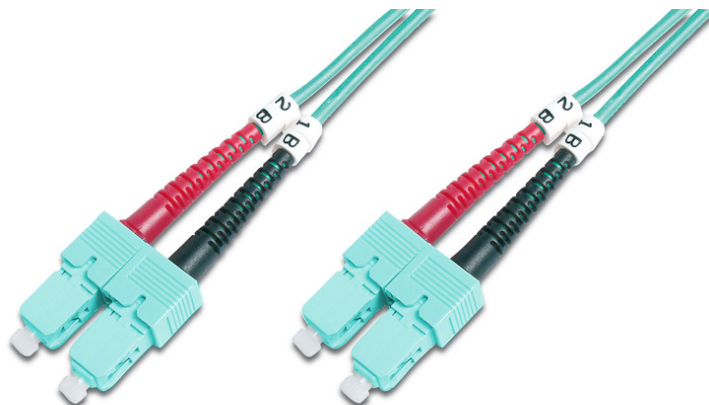

DIGITUS® Câble de brassage multimode OM 3 à fibre optique, SC / SC

DK-2522-01/3

EAN 4016032248538

FO patch cord, duplex, SC to SC MM OM3 50/125 æ, 1 m

Câble patch à fibres optiques, duplex, SC à SC, MM OM3 50/125 µ, 1 m

Un débit et une qualité de connexion excellents pour votre réseau.

- Câble duplex
- LSOH
- Connecteur avec fêrulle en céramique
- Diamètre du câble : 2 mm
- Emballé unitairement avec protocole de mesure

Attributes

- Assortiment: Jarretière (fibre optique)

- Connecteur 1: SC
- Connecteur 2: SC
- Couleur du câble: aqua
- Démarrage: bicolore
- Diamètre de la fibre: 50/125 µm
- Diamètre du câble: 2 mm
- Emballage: DIGITUS Polybag (sac en plastique)
- Mode: Multimode
- Type de câble: I-VH 2G 50/125 µm
- Type de fibre optique: OM3
- Longueur: 1 m

More images:

Part No.	DK-2522-01/3			
Lenght	1 m			
Cable Type	Duplex MM 50/125		OM3 LSZH	
	END A		END B	
Connector Type	SC		SC	
Insertion Loss (dB)	0.25	0.25	0.12	0.18
Return Loss (dB)	31.5	30.2	32.7	34.7
Q.C.	PASS			