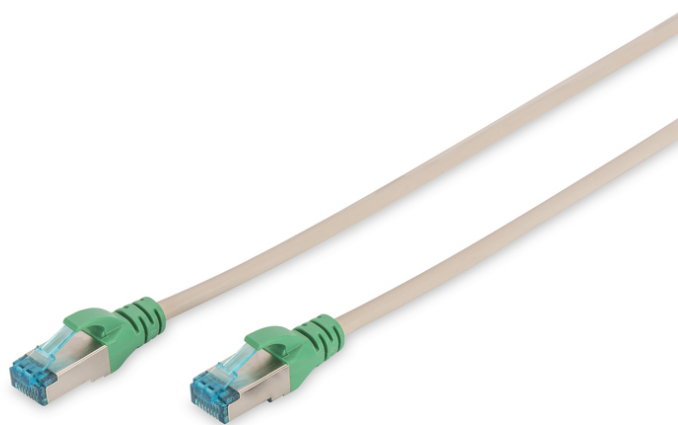

# DIGITUS® Patch câble croisé DIGITUS Premium CAT 5e SF-UTP

DK-1531-020-CO

EAN 4016032215837

## CAT 5e SF-UTP câble patchover croisé, Cu, PVC AWG 26/7, longueur 2 m, couleur grise

Les câbles de brassage, classe D, catégorie CAT5e SF-UTP DIGITUS® sont fabriqués et testés conformément à la norme CAT5e ISO/IEC 11801 et DIN EN 50173 Standard. Les câbles de brassage DIGITUS® permettent de garantir la conformité de l'installation de câbles à la spécification de canal ISO et EN, et offrent une performance excellente au câblage CAT5e DIGITUS®. La série de câbles de brassage CAT5e DIGITUS® comprend des couleurs et longueurs différentes, de manière à remplir toutes les exigences. Chaque connecteur est doté d'une indication de longueur et convient de manière excellente à l'utilisation des routeurs, des interrupteurs, des serveurs et d'autres composants actifs ou passifs. Les câbles individuels sont respectivement emballés de manière individuelle dans des sacs et sont donc parfaitement protégés contre les influences extérieures.

### Un débit et une qualité de connexion excellents pour votre réseau.

- Connecteur 2x RJ45 (8P8C)

- Coquilles de protection munies d'anti-coques et de décharges de tension
- Longueur sur l'embout
- Paire de fils câblés, 4 x 2 AWG 24/7
- Conducteur : Cu

### Attributs

- Assortiment: Jarretière (paires torsadées)
- Configuration: crossover (pont)
- Connecteur 1: Connecteur modulaire RJ45 (8/8)
- Connecteur 2: Connecteur modulaire RJ45 (8/8)
- Emballage: DIGITUS Polybag (sac en plastique)
- Catégorie: Cat. 5e
- Blindage: SF-UTP, blindage par feuillard et par tresse
- Longueur: 2 m
- Couleur: gris
- Gaine: PVC
- Structure: 4x 2 AWG 26/7, paires torsadées
- Version Slim: Non
- Flat Version: Non